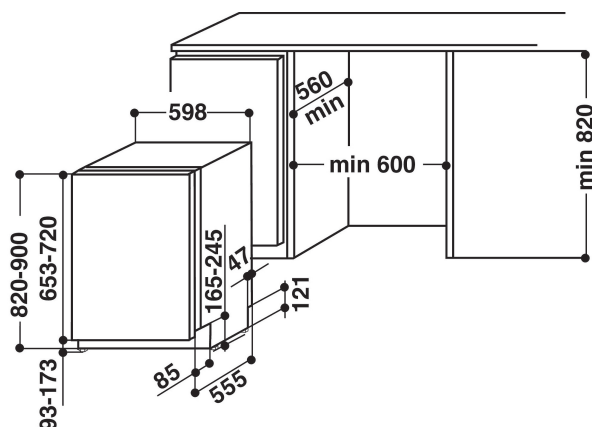

KDSCM 82142

12NC: 859991057720

EAN-nummer: 8003437208904

KitchenAid

PRODUKTEGENSKABER

Installation	Indbygning
Installation	Fuldintegreret
Betjeningstype	Elektronisk
Display- og betjeningstype	-
Aftagelig topplade	Ikke tilgængelig
Dørdecorpanel	Ikke tilgængelig
Primærfarve	Rustfri
Tilslutningseffekt	1900
EL-tilslutning (A)	10
Elementspænding	220-240
Frekvens	50
Længde på elledning	130
Stiktype	Schuko
Tilgangsslange, længe	155
Afløbsslange	150
Justerbar sokkel	Nej
Højde på aftagelig topplade	0
Justerbare stilleben	Ja - alle kan justeres fra fronten
Højde	820
Bredde	598
Dybde	555
Dybde med åben dør 90 grader	-
Minimums indbygningshøjde	820
Maksimal indbygningshøjde	900
Minimums indbygningsbredde	600
Maksimal indbygningsbredde	600
Indbygningsmål, dybde	560
Nettovægt	35.5
Bruttovægt	37.5

TEKNISKE EGENSKABER

Automatikprogrammer	Ja
Maksimal temperatur for vandindtag	60
Indstilling af udskudt start	Fortsat
Udskudt start-funktion i maks antal timer	12
Indikator for programforløb	-
Digital nedtællingsfunktion	Ja
Indikator manglende salt	Ja
Indikator manglende afspændingsmiddel	Ja
Sikkerhedsanordning	Ikke tilgængelig
Justerbar overkurv	Ja
Maks diameter på tallerkener	0
Størst mulige diameter på tallerken i nederste kurv	0
Antal standard kuverter	14