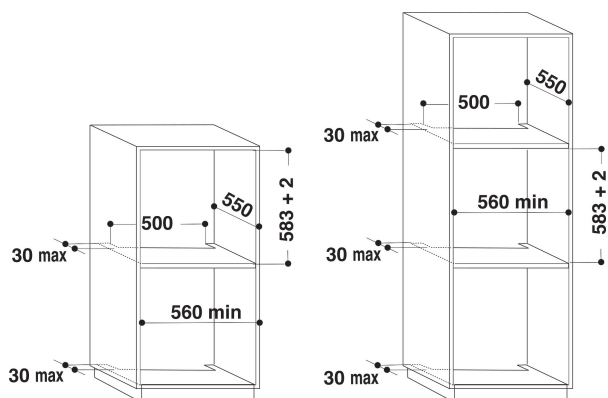

KOLSS 60600

12NC: 851356301100

EAN-code: 8003437831591

KitchenAid

BELANGRIJKSTE KENMERKEN

Productgroep	Oven
Productnaam	KOLSS 60600
Belangrijkste kleur van het product	Roestvrij staal
Uitvoering	Inbouw
Type besturing	Mechanisch en Elektronisch
Type bedienings- en signaleringselementen	-
Is de bediening van de kookplaat (deels) geïntegreerd?	Nee
Welk type kookplaat kan worden geregeld?	-
Automatische programma's	Ja
Stroom	16
Spanning	220-240
Frequentie	50/60
Lengte elektriciteitsnoer	90
Type stekker	Nee
Diepte met 90° geopende deur	-
Hoogte van het product	595
Breedte van het product	595
Diepte van het product	561
Minimale nishoogte	0
Minimale nisbreedte	0
Nisdiepte	0
Nettogewicht	37.4
Bruikbare inhoud (van ovenruimte)	73
Geïntegreerd reinigingssysteem	Nee
Roosters	2
Bakplaten	2