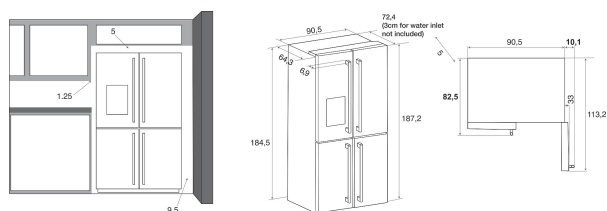

KCQBX 18900

12NC: 859991572310

EAN-nummer: 8003437238345

KitchenAid

PRODUKTEGENSKABER

Produktgruppe	Side-by-Side
Installation	Fritstående
Installation	Fritstående
Betjeningstype	Elektronisk
Primærfarve	Sort stål
Tilslutningseffekt	0
EL-tilslutning (A)	1,21
Elementspænding	220-240
Frekvens	50/60
Antal kompressorer	1
Længde på elledning	180
Stiktype	Schuko
Antal afsnit	3
Samlet nettokapacitet	554
Stjernemærkning	4
Antal uafhængige kølesystemer	3
Dybde med åben dør 90 grader	-
Højde	1876
Bredde	908
Dybde	716
Nettovægt	163