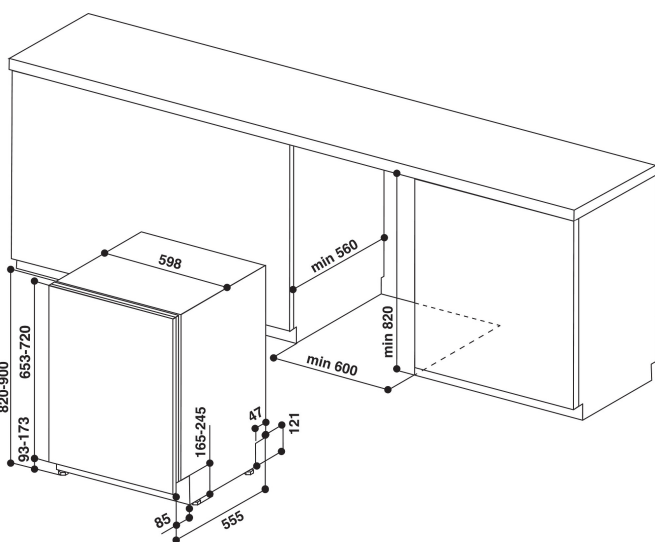

WIO 3T133 DL E S

12NC: 859991054190

EAN-kod: 8003437208362

Whirlpool

SENSING THE DIFFERENCE

- Installationstyp: Inbyggd
- Energiklass A+++
- 14 platsinställningar
- 6TH SENSE sensorteknik
- Ljudnivå 43 dB(A)
- Vattenförbrukning per standarddiskcykel 9.5 l. (2660 l. per år)
- PowerDry teknik som ger bästa klassens torkresultat
- PowerCleanPRO funktion, jetstrålar rengör den tuffaste disken
- PowerCleanPRO funktion, jetstrålar rengör den tuffaste disken
- 1-timmes program med perfekt disk- & torkresultat
- 3:e diskorg för bestick (toppkorg)
- Självrengörande filter
- Startfördröjning 1-12 tim.
- Extra tyst program

Whirlpool integrerad diskmaskin: färg rostfri, 60 cm - WIO 3T133 DL E S

Denna integrerade diskmaskin från Whirlpool är utrustad med: inoxfärg. Mycket låg energiförbrukning, energieffektiv modell i energiklass A+++.

Justerbara fötter, för utmärkt stabilitet på ojämna golv och underlag. Mycket tystgående tack vare nyskapande teknik. Utmärkt diskeffekt, för ett perfekt rent resultat.

Power Dry

Perfekt torrt resultat. Whirlpool diskmaskin med unikt PowerDry torksystem. Ångan i maskinen fångas effektivt upp, kondenseras och leds ut i ett slutet system. Diskmaskinen blir fri från ånga och fukt vilket gör att disken, även den av plast, är helt torr när du öppnar luckan.

Modulär 3:e korg

Den tredje korgen är perfekt för bestick och köksprylar och har skjutbara moduler som gör det enklare att ställa högre föremål i den övre korgen.

Glid-gångjärn

Denna modell är utrustad med glid-gångjärn som gör det möjligt att enkelt installera den i en köksinredning med låg sockelhöjd.

Plats för 14 kuvert

Gott om utrymme. Whirlpool diskmaskin som rymmer upp till 14 standardkuvert.

Power Clean

POWERCLEAN Ingen fördisk krävs. Innovativ PowerClean-teknik diskar rent med högtrycksstrålar. Sensorer känner under programmets gång av smutsighetsgraden på disken och reglerar vattentrycket efter behov.

A+++ energieffektivitet

Enastående energieffektivitet. Energieffektiv diskmaskin i energiklass A+++ gör att du både kan glädjas åt perfekta diskresultat och låg energiförbrukning.

Diska på en nivå

Resurseffektiv disk. Funktion som gör det möjligt att diska en liten mängd disk i enbart över- eller underkorgen, med låg vatten och energiförbrukning. Smart alternativ som gör att du inte behöver vänta med att diska tills hela diskmaskinen är full.

Startfördröjning

Skräddarsytt för dig. Funktion för startfördröjning gör att du kan programmera diskmaskinen till att starta ett program vid en senare tidpunkt.