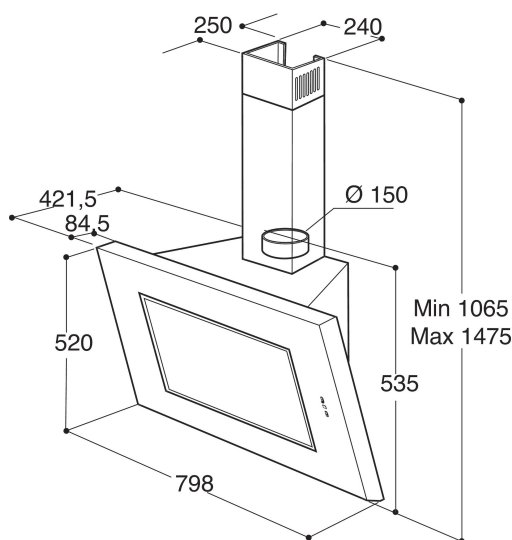

AKR 808 IX

12NC: 857880801000

EAN-kod: 8003437980473

Whirlpool

SENSING THE DIFFERENCE

- Maximal ljudnivå: 67 dB(A) re 1 pW
- Ljudnivå (min. - max.): 45-68 dB(A) re 1 pW
- Kapacitet (min - max): 256 - 647 m³/h
- Max. kapacitet (frånluft): 647 m³/tim
- Utsugs- / Omcirkuleringshastighet 650 / 553 m³/h
- 3 hastighetslägen
- Odour Filter
- 2 Halogen, 40 W lampor
- 1 x 250 W motor
- Elektronisk Backlit soft buttons
- 1 Tvättbart aluminium filter
- Bakgrundsbelysta mjuka knappar
- Fettfiltrering, effektivitetsklass: D
- Belysning, effektivitetsklass: : F
- Flödesdynamisk effektivitetsklass: D
- Funktionsläge: Luftutsug, omcirkulerad luft
- Rostfri efterbehandling

Whirlpool väggmonterad köksfläkt - AKR 808 IX

Denna väggmonterade köksfläkt från Whirlpool är utrustad med: tvättbart fettfilter i aluminium som kan diskas i diskmaskin. En fantastisk effektiv spisfläkt som ger en fräsch matlagingsmiljö. Mellan 60 och 90 cm bred. Ny design som garanterar extra tyst funktion.

Elektronisk kontrollpanel

Enkel kontroll. Den här Whirlpool-fläkten har ett intuitivt, elektroniskt användargränssnitt som ger dig enkel kontroll och tydlig feedback.

Kolfilter ingår

Njut av att alltid ha frisk luft i ditt kök. Den här Whirlpool-fläkten är utrustad med ett renande luftfilter med aktivt kol som effektivt hjälper att hålla luften i köket ren från matos och fett.

Flexibel installering

Flexibla installeringsalternativ. Njut av full frihet när du designar ditt kök. Den här Whirlpool-fläkten kan antingen kopplas till en imkanal och användas med frånluftsdrift eller återcirkulera luften i rummet (med kolfilter).

3 hastigheter

Flexibel funktion. Den här Whirlpool-fläkten har 3 hastighetslägen att välja mellan.

Design

Fläktkåpa med en elegant, modern design som passar in i de flesta moderna kök.

Enastående energieffektivitet

Idealisk funktion, enastående besparingar. Whirlpool-fläktar är utformade för att ge exceptionella resultat samtidigt som de sänker energikostnaden.

Light Soft touch kontroller

Light Soft Touch button. Du behöver bara röra LightSoftTouch-knappen med fingerspetsen för att komma åt din fläkts funktioner.

Halogenlampor

Effektiv halogenbelysning. Halogenlampor alstrar mer ljus än vanliga glödlampor. Ger ett bra och behagligt arbetsljus.

Vägghängande fläktkåpa

Väggmonterad installation. Den här väggmonterade fläktkåpan är mycket enkel att installera.

2 lampor

Perfekt belysning. Den här Whirlpool-fläkten är utrustad med två integrerade lampor som ger en god belysning så att du alltid kan se bra när du lagar mat.