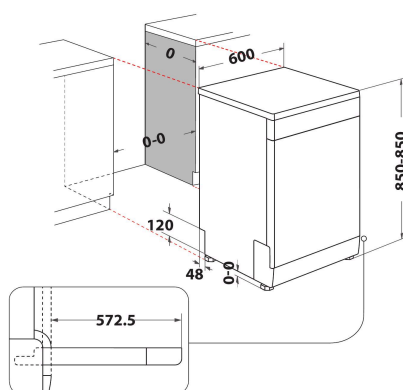

DF0 3C26

12NC: 869991590560

EAN-code: 8050147590560

 **Indesit**
Life proof.

BELANGRIJKSTE KENMERKEN

Uitvoering	Vrijstaand
Type installatie	Vrijstaand
Type besturing	Elektronisch
Type bedienings- en signaleringselementen	-
Afneembaar bovenblad	Ja
Belangrijkste kleur van het product	Wit
Aansluitwaarde (W)	1900
Stroom	10
Spanning	220-240
Frequentie	50
Lengte elektriciteitsnoer	130
Type stekker	Schuko
Lengte toevoerslang	155
Lengte afvoerslang	150
Stelpoten	Ja - alle
Hoogte van het product	850
Breedte van het product	600
Diepte van het product	590
Minimale nishoogte	0
Maximale nishoogte	0
Minimale nisbreedte	0
Maximale nisbreedte	0
Nisdiepte	590
Nettogewicht	47
Brutogewicht	49

TECHNISCHE KENMERKEN

Automatische programma's	Ja
Maximumtemperatuur watertoevoer	0
Opties startuitstel	Vast in te stellen tijd
Maximale tijd startuitstel	24
Indicator programmavoortgang	-
Digitale resttijdweergave	Ja
Indicatielampje zout	Ja
Indicatielampje glansspoelmiddel	Ja
Veiligheidssysteem	ja
Verstelbaar bovenrek	ja
Maximale diameter servies bovenrek	0
Maximale diameter servies onderrek	0
Maximale aantal plaatsinstellingen (EU 2017/1369)	14
Op hoogte in te bouwen	Nee