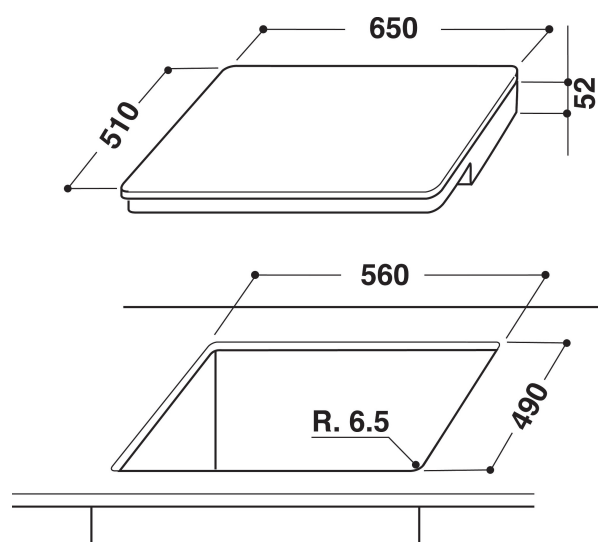

# ACM 848/BA

12NC: 855784801000

EAN-kod: 8003437825873

Whirlpool

SENSING THE DIFFERENCE

- 6TH SENSE teknik
- Antal induktionszoner som kan användas samtidigt: 4
- FlexiCook zon, två zoner kan kopplas samman till en stor värmezona
- Restvärmeindikering
- Barnlås
- På/Av-omkopplare
- Sjudningsfunktion
- Lågtemperaturfunktion för smältning
- 65 cm bred
- Timerfunktion
- Touch-slide kontroll
- Svart glasspishäll
- Antal zoner med booster: 4
- 1 Indikator för påslagen platta
- Total power declared: 8 kW
- Indikator för påslagen ström