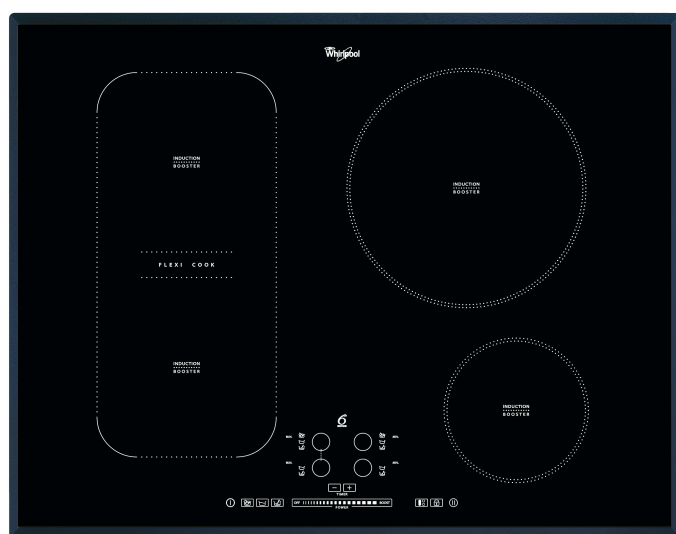

# ACM 848/BA

12NC: 855784801000

EAN-kod: 8003437825873

Whirlpool

SENSING THE DIFFERENCE

- 6TH SENSE teknik
- Antal induktionszoner som kan användas samtidigt: 4
- FlexiCook zon, två zoner kan kopplas samman till en stor värmezona
- Restvärmeindikering
- Barnlås
- På/Av-omkopplare
- Sjudningsfunktion
- Lågtemperaturfunktion för smältning
- 65 cm bred
- Timerfunktion
- Touch-slide kontroll
- Svart glasspishäll
- Antal zoner med booster: 4
- 1 Indikator för påslagen platta
- Total power declared: 8 kW
- Indikator för påslagen ström

## Whirlpool induktionshäll - ACM 848/BA

4 induktionszoner. flexiCook-kokzon, två zoner som enkelt kan ställas om och fungera som en enda stor zon. Touchkontroll med skjutreglage som ger dig exakt kontroll över din matlagning och med vilken du med ett lätt tryck med fingret kan reglera temperaturen. 6TH SENSE-tekniken låter dig automatiskt ställa in den optimala temperaturen för sjudning, smältning eller uppkok, med bara en knapptryckning. Denna induktionshäll från Whirlpool är utrustad med: Avancerad teknik som värmer upp kastrullen, inte hällen, vilket minskar energispridningen och ger ett utmärkt tillagningsresultat.