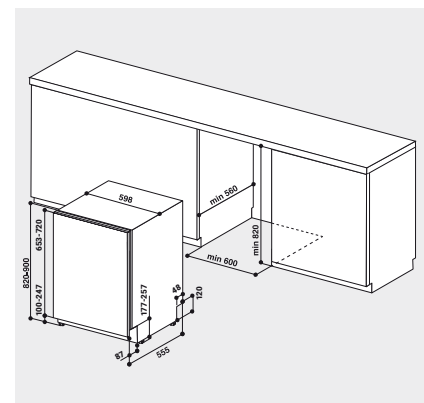

¹ Getestet und bestätigt durch VDE Prüf- und Zertifizierungsinstitut GmbH

² Energieeffizienzklassen-Spektrum von A bis G