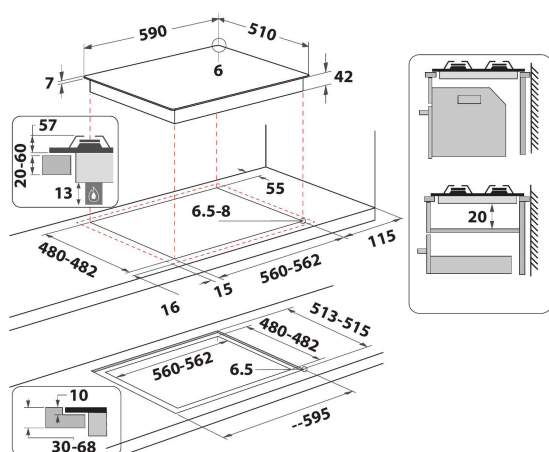

# GOFL 629/S

12NC: 859991590720

Codul GTIN (EAN): 8003437605277

Whirlpool

SENSING THE DIFFERENCE

- Suporturi pentru cratițe fontă
- Dispozitiv de siguranță electromagnetic pentru fiecare arzător
- Selectoare Brushed chrome
- Grătare 2 WH Elongated GOG 2.0 Cast Iron
- Front Comenzi
- Plită 60 cm
- Buton de comandă mecanic
- Tip de aprindere: Buton
- Arzătoare 4
- Arzătoare 4: 1 DCC medium 3500 arzător W, 1 Semi-rapid 1650 arzător W, 1 Semi-rapid 1650 arzător W și 1 Auxiliar 1000 arzător W.
- Cablu de alimentare inclus
- Dimensiuni ÎxLxA: 49x590x510 mm
- Dimensiuni nișă ÎxLxA: 41x560x490 mm
- Tensiune: 220-240 V