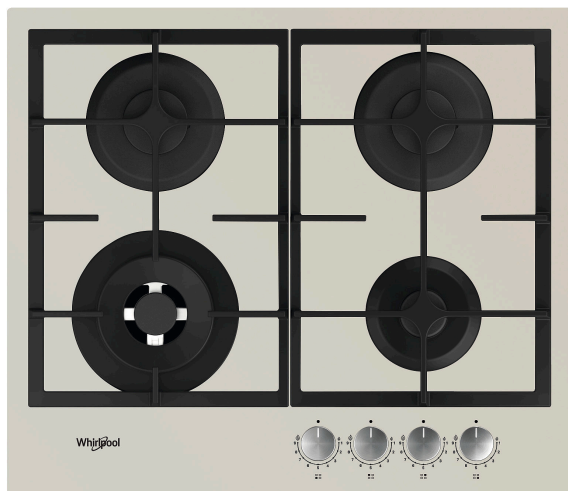

# GOFL 629/S

12NC: 859991590720

Codul GTIN (EAN): 8003437605277

Whirlpool

SENSING THE DIFFERENCE

- Suporturi pentru cratițe fontă
- Dispozitiv de siguranță electromagnetic pentru fiecare arzător
- Selectoare Brushed chrome
- Grătare 2 WH Elongated GOG 2.0 Cast Iron
- Front Comenzi
- Plită 60 cm
- Buton de comandă mecanic
- Tip de aprindere: Buton
- Arzătoare 4
- Arzătoare 4: 1 DCC medium 3500 arzător W, 1 Semi-rapid 1650 arzător W, 1 Semi-rapid 1650 arzător W și 1 Auxiliar 1000 arzător W.
- Cablu de alimentare inclus
- Dimensiuni ÎxLxA: 49x590x510 mm
- Dimensiuni nișă ÎxLxA: 41x560x490 mm
- Tensiune: 220-240 V

## Plita pe gaz Whirlpool: 4 arzatoare pe gaz - GOFL 629/S

Specificatii plita pe gaz Whirlpool: arzatoare super eficiente pentru reducere de energie.