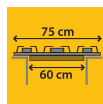

### EasyReplace

Instalează o plită de 75 cm în decupajul de 60 cm al blatului. Versatilitate maximă în bucătăria ta.