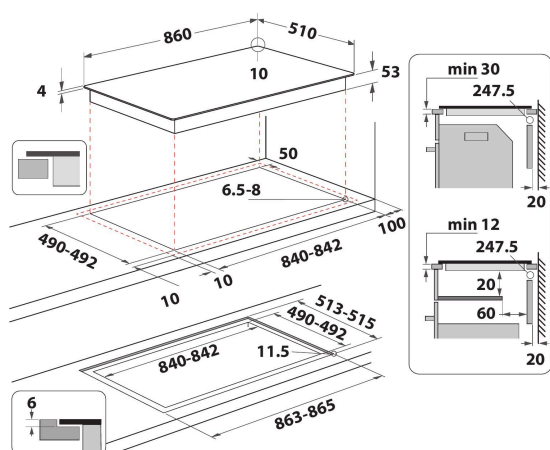

SMP 9010 C/NE/IXL

12NC: 859991041260

EAN-kode: 8003437207532

Whirlpool

SENSING THE DIFFERENCE

- Unik Ixelium overflatebehandling beskytter mot riper og gir enklere rengöring
- 6th Sense teknologi
- ChefControl-funksjon som aktiverer en stor, fleksibel sone med ulike forhåndsinnstilte varmenivåer (lavt - middels - høyt)
- Antall induksjonssoner som kan brukes samtidig: 10
- Lett å installere
- FlexiFull, hele koketoppen kan brukes som én stor og fleksibel varmesone
- SmartSense-assistert matlaging med opptil 65 ulike tilberedningsprogrammer
- Restvarmeindikasjon
- Barnesikring
- Varmeskapfunksjon
- På/Av bryter
- Automatisk funksjon for steking og grilling

Whirlpool induksjonstopp - SMP 9010 C/NE/IXL

10 induksjonskokesoner. flexiCook-soneteknologi lar deg kombinere flere kokeplater til en enkelt sone for større gryter og panner. Lettforståelig glidebryter som forenkler innstillingen av apparatet. Denne glasskeramiske induksjonplatetoppen fra Whirlpool har følgende egenskaper: Elegant teknologi som varmer opp pannen, ikke platetoppen, og dermed reduserer energispredning og gir et perfekt resultat. Elektrisk strømforsyning.

Induksjonsteknologi

Raskere, mer energieffektiv matlaging. Induksjonsteknologi varmer pannen, ikke koketoppen, reduserer spredning av energien med 10 %, og gir perfekte resultater.

FlexiFull

Kok hvor som helst på den helt fleksible overflaten med panner i alle former og størrelser.

63 Matlagingskombinasjon

Utforsk 63 deilige kombinasjoner av oppskrifter og matlagingsmetoder, slik at du aldri går tom for appetittvekkende retter å nyte.

Grill

Grillfunksjonen er designet for å tilberede grillrettene dine til perfektjon, takket være en spesiell varmedetektor som konstant overvåker tilberedningstemperaturen.

Smart steking

Fry-funksjonen lar deg nyte deilige, sprø stekte retter, takket være en spesiell varmedetektor som konstant overvåker tilberedningstemperaturen.

Chef Control

Chef Control er et innovativt matlagingsverktøy som lar deg lage mat uten å måtte justere temperaturen på koketoppen. Bare flytt grytene rundt på kokeoverflaten og nyt deilige måltider!

Frontkontroller

Få full kontroll på tilberedning. Kontrollpanelet er praktisk plassert på platetoppens fremkant og er intuitivt brukervennlig.

SmartSense

Flotte resultater, oppskrift etter oppskrift, med 6TH SENSE sensorers temperaturjusteringer.

iXelium

Glans som varer. Den revolusjonerende iXelium-behandlingen beskytter koketoppen mot riper og korrosjon, og sørger for at den alltid har perfekt glans. Og den er enkel å gjøre ren- alt du trenger er vann og en myk klut.