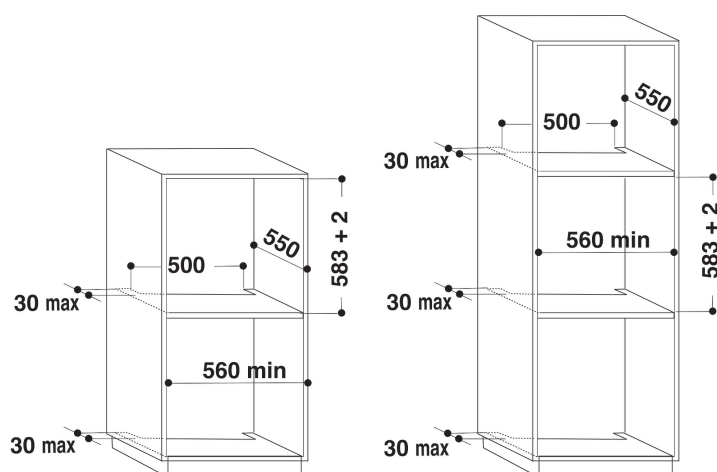

- Tinefunksjon
- Varmluftsfunksjon
- Grill
- Ovnsvegger med emalje som er lette å rengjøre
- Turbo grill funksjon
- Spesialprogram for bakverk
- Nedfellbar grill for enklere rengjøring
- Konvensjonell tilberedning
- Gripevennlig håndtak i metall
- Dørglass nummer: 2
- Slå av timer
- Grill 2500 W
- 1 stekerist
- 3 stekebrett
- Mekanisk kontroll med brytere
- Hel glassdør
- Float Glass og N/A Bunnlist framme