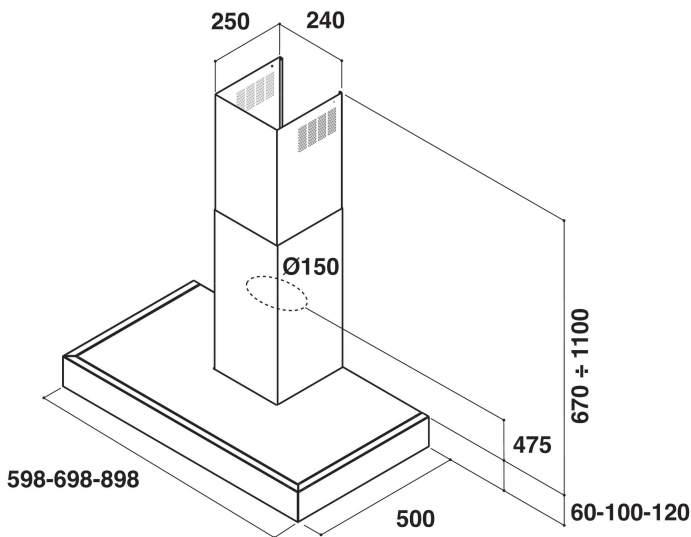

AKR 799 IXL

12NC: 857845101000

EAN-kode: 8003437212680

Whirlpool

SENSING THE DIFFERENCE

- 6TH SENSE-innstilling som automatisk tilpasser sugesuffektet etter behov
- Maksimale lydnivå: 65 dB(A) re 1 pW
- Lydnivå (min.-maks): 48-61 dB(A) re 1 pW
- Kapasitet (min.-maks.): 244 - 434 m³/h + booster 573 m³/h
- Maks. kapasitet (utluft): 434 m³/h
- Energiklasse A
- Antall hastigheter: 3 + 1 booster
- 2 LED, 5 W lamper
- 1 x 220 W motor
- Elektronisk Touch control
- 3 Vaskbart rustfritt stål fettfilter
- Fettfiltrering, effektivitetsklasse: G
- Belysning, effektivitetsklasse: A
- Fluidynamisk effektivitetsklasse: A
- Filterets metningindikator