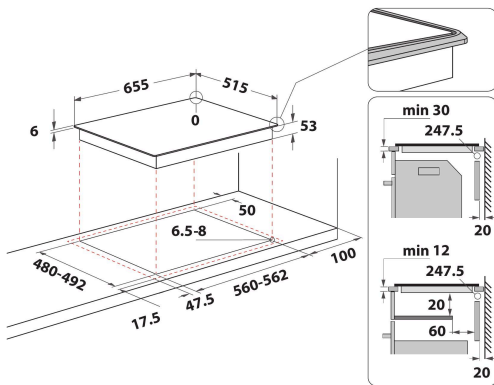

KHIAS 86500

12NC: 859991548650

EAN-kod: 8003437834769

KitchenAid

PRODUKTEGENSKAPER

Produktgrupp	Häll
Konstruktion	Inbyggd
Typ av reglage	Elektronisk
Typ av kontrollinställning och signalenheter	-
Antal gasbrännare	0
Antal tillagningszoner	4
Antal gjutjärnsplattor	0
Antal highlight/strålningszoner	0
Antal halogenzoner	0
Antal induktionszoner	8
Antal varmhållningszoner	0
Placering av reglagen	Frontmatad
Material produkt	Glass Ixellium
Färg	Svart
Anslutningseffekt	7400
Gasanslutningseffekt	0
Gastyp	N/A
Ström	32,2
Spänning	230
Frekvens	50/60
Nätkabelns längd	150
Elkontakt	Saknas
Gasanslutning	N/A
Bredd	655
Höjd	57
Djup	515
Min inbyggnadshöjd i nisch	30
Min inbyggnadsbredd i nisch	560
Inbyggnadsdjup i nisch	480
Nettovikt	14.1
Automatiska program	Ja