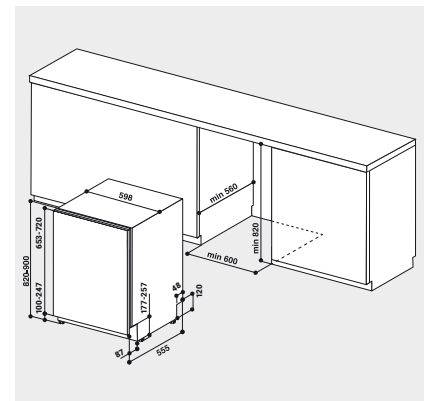

TECHNISCHE DATEN

- Warmwasseranschluss bis 60 °C möglich
- Anschlusskabelänge 130 cm
- Gerätehöhe verstellbar von 820 – 900 mm
- Gerätegröße (HxTxB): 820x555x598 mm

WPRO-ZUBEHÖR (OPTIONAL)

- CALBLOCK+ Antikalk-Filter CAL300, EAN 8015250608076
- 3 in 1 Entkalker für Waschmaschinen und Geschirrspüler, 6er Pack DES618, EAN 8015250590647
- Wasserstopventil ACQ002, EAN 8015250500721
- POWERPRO Entfetter für den Geschirrspüler DDG114, EAN 8015250595857
- Entkalker für Waschmaschinen und Geschirrspüler DES508, EAN 8015250590654