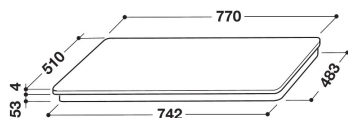

- Unik iXelium ytbehandling som skyddar mot repor och smuts
- 6TH SENSE teknik
- ChefControl funktion, gör det möjligt att aktivera en stor zon med olika förinställda värmenivåer (låg-medel-hög)
- Antal induktionszoner som kan användas samtidigt: 8
- Enkel att installera
- FlexiFull funktion, hela hällens yta kan användas som en enda stor och flexibel värmezona
- SmartSense assisterad matlagning med upp till 65 olika tillagningsprogram
- Automatisk kärllavkänning
- Restvärmeindikering
- Barnlås
- Varmhållningsfunktion
- På/Av-omkopplare