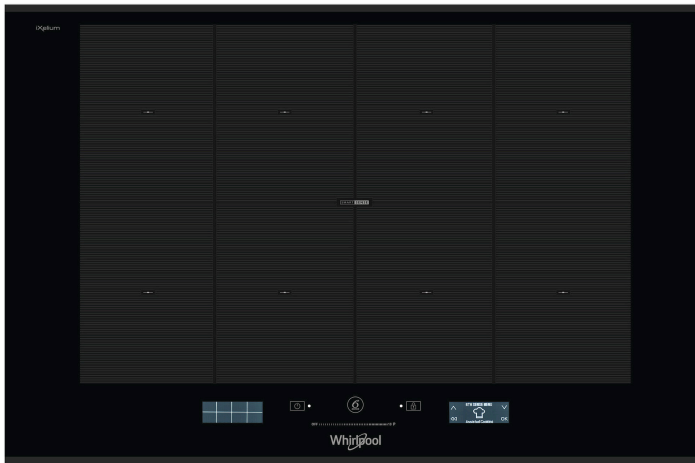

SMP 778 C/BT/IXL

12NC: 859991539230

EAN-kod: 8003437230660

Whirlpool

SENSING THE DIFFERENCE

Whirlpool induktionshäll - SMP 778 C/BT/IXL

8 induktionszoner. flexiCook-kokzon, två zoner som enkelt kan ställas om och fungera som en enda stor zon. Touchkontroll med skjutreglage som ger dig exakt kontroll över din matlagning och med vilken du med ett lätt tryck med fingret kan reglera temperaturen. Denna induktionshäll från Whirlpool är utrustad med: Avancerad teknik som värmer upp kastrullen, inte hällen, vilket minskar energispridningen och ger ett utmärkt tillagningsresultat. Elektrisk energiförsörjning.

FlexiFull

Laga mat var du vill på den helt flexibla ytan med pannor och grytor i olika storlekar.

Smart Cook Premium

Utforska 63 smakfulla receptkombinationer och tillagningsmetoder som ger dig stor variation på rätter att se fram emot.