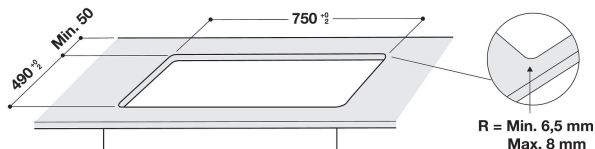

- Unik iXelium ytbehandling som skyddar mot repor och smuts
- 6TH SENSE teknik
- ChefControl funktion, gör det möjligt att aktivera en stor zon med olika förinställda värmenivåer (låg-medel-hög)
- Antal induktionszoner som kan användas samtidigt: 8
- Enkel att installera
- FlexiFull funktion, hela hällens yta kan användas som en enda stor och flexibel värmezona
- SmartSense assisterad matlagning med upp till 65 olika tillagningsprogram
- Automatisk kärllavkänning
- Restvärmeindikering
- Barnlås
- Varmhållningsfunktion
- På/Av-omkopplare