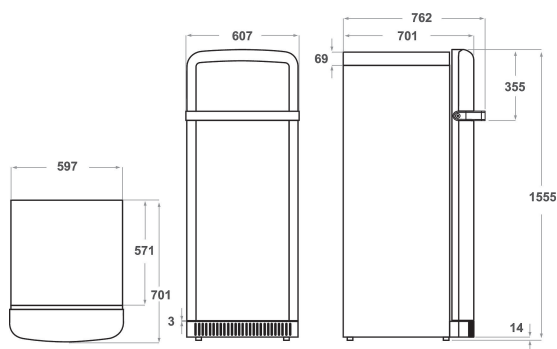

KCFMA 60150R

12NC: 851302496000

EAN-kod: 8003437042157

KitchenAid

PRODUKTEGENSKAPER

Produktgrupp	Kylskåp
Produktnamn	KCFMA 60150R
EAN-kod	8003437042157
Konstruktion	Fristående
Installationstyp	Fristående
Typ av reglage	Elektronisk
Typ av kontrollinställning och signalenheter	Digit
Färg	Cream glossy
Anslutningseffekt	80
Ström	16
Spänning	220-240
Frekvens	50
Nätkabelns längd	245
Elkontakt	Schuko
Nettovolym, totalt	230
Stjärnmärkning	4
Ange antalet fristående kylsystem	1
Höjd	1500
Bredd	600
Djup	800
Djup med dörren öppen i 90°	-
Max höjjustering	0
Nettovikt	71.03
Gångjärn	Höger

TEKNISKA DATA

Reglerbar temperatur	Ja
Varningssignal / driftfel	Ljus + ljud
Avfrostning kyl	Automatisk
Snabbkylning	Saknas
Fläkt i kylan	Ja
Finns flaskhylla/-or?	Saknas
Är dörren låsbar?	-
Antal hyllor	3
Antal flyttbara hyllor	2
Material, hyllor	Glass With Profile
Kyltermometer	Digital