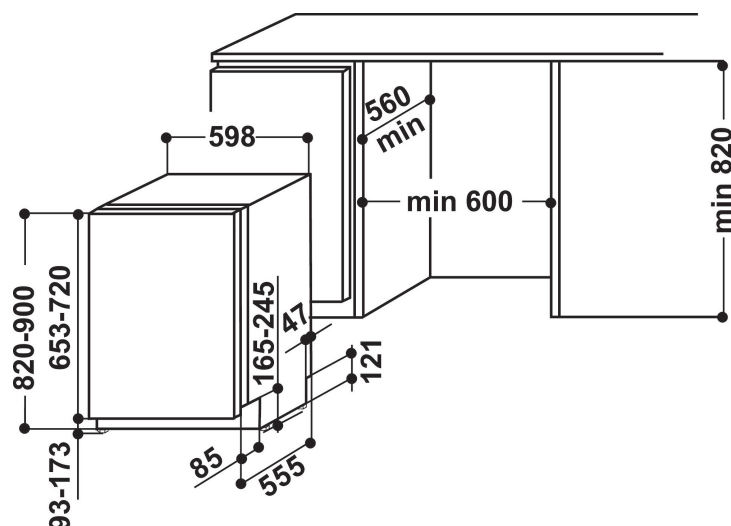

WIC 3C26

12NC: 859991009560

Kod EAN: 8003437204487

Whirlpool

SENSING THE DIFFERENCE

- Typ montażu: Do zabudowy
- Klasa energetyczna A++
- Ustawienia miejsca 14
- Inteligentna technologia 6-ty Zmysł
- Poziom hałas: 46 dB(A)
- 9.5 litrów zużycia wody na cykl (2660 litrów rocznie)
- Samoczyszczący system filtracji Autoclean
- Programowanie czasu startu do 12 godzin
- Cichy
- FlexiSpace
- Kosze: górny i dolny (wyciągane, regulowane, składane półki zapewniają optymalne zarządzanie przestrzenią w zmywarce)
- Opcja zmywania strefowego Multizone
- Koszyk na sztućce
- Tabletki
- Intensywny 65°C

Zmywarka do zabudowy Whirlpool: kolor srebrny, pełnowymiarowa - WIC 3C26

Cechy zmywarki do zabudowy Whirlpool: kolor srebrny. Doskonała klasa energetyczna A++ zmniejszająca zużycie energii. Regulowane stopki zapewniają idealną stabilność, nawet na nierównej powierzchni. Doskonała siła mycia gwarantuje perfekcyjne rezultaty. Wyjątkowa siła suszenia gwarantuje perfekcyjne rezultaty.

Opcja mycia z jednym koszem

Wyjątkowo małe zużycie wody. Opcja mycia z jednym koszem pozwala umyć niewielką liczbę talerzy bez czekania, aż zmywarka się zapełni. Ciesz się doskonałymi rezultatami zmywania i niskim zużyciem wody.

NaturalDry

Automatyczne otwieranie drzwi na zakończenie cyklu zapewnia skuteczniejsze i bardziej naturalne suszenie. System gwarantuje wyższą efektywność energetyczną i lepsze rezultaty suszenia.

Opóźnienie startu

Stworzone specjalnie dla Ciebie. Opcja opóźnienia startu pozwala ustawić zmywarkę tak, by rozpoczęła cykl w wybranej przez Ciebie chwili, co pozwala zaoszczędzić zarówno czas, jak i energię.

14 miejsc na naczynia

Tyle przestrzeni, ile potrzebujesz. Zmywarka Whirlpool ma 14 uniwersalnych miejsc na naczynia, dzięki czemu zawsze masz tyle przestrzeni, ile potrzebujesz.

Cicha

Cicha praca. Twoja zmywarka Whirlpool została stworzona, aby zapewniać idealne rezultaty mycia przy najmniejszym możliwym hałasie.

Technologia 6-ty Zmysł

Bez mycia wstępnego. Technologia 6-ty Zmysł zapewnia idealne rezultaty zmywania bez mycia wstępnego, namaczania lub szorowania ręcznego, a jednocześnie obniża zużycie wody i zmniejsza koszty.

Klasa energetyczna A++

Wysoka klasa energetyczna. Dzięki klasie energetycznej A++ ta zmywarka Whirlpool zapewnia doskonałe rezultaty, oszczędzając przy tym wodę i energię.

Przyjazne dla środowiska

Wyjątkowe oszczędności. Przyjazna dla środowiska technologia 6-ty Zmysł posiada inteligentne czujniki, które nieustannie monitorują cykl prania i wykrywają stopień zabrudzeń, by dobrać ilość energii, wody i czasu. Ciesz się idealnymi rezultatami zmywania i oszczędzaj do 50% energii, wody i czasu.* (*Porównanie między minimalnym i maksymalnym zużyciem w programach 6-ty Zmysł).