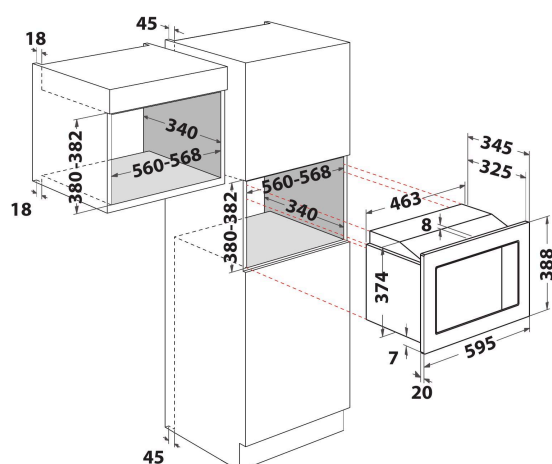

AMW 150 IX

12NC: 858763476000

Código EAN: 8003437218200

Whirlpool

SENSING THE DIFFERENCE

- Cavity de 20 L
- Jet Start
- Jet Defrost
- Plato giratorio de 25 cm
- Puerta apertura lateral izquierdo
- 2 métodos de cocción: Microondas, Grill
- Rejilla de Grill
- Potencia de conexión: 1250 W
- Grill de resistencia
- Potencia grill 1000 W
- InoxTerminando
- Bloqueo para niños
- 6 Niveles de potencia
- Dimensiones HxWxD: 388x595x343 mm
- Capacidad 20 L con plato giratorio 25 cm
- Cavity de acero inoxidable
- Acabado iXelium, 20 L