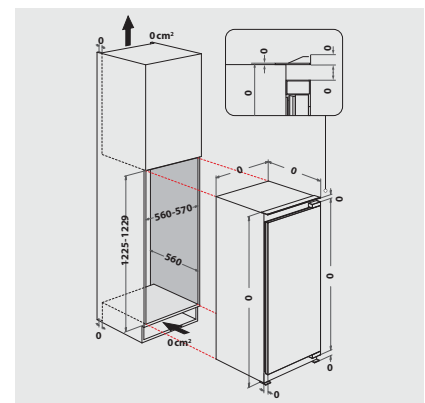

TECHNISCHE DATEN

- Einfache Festtürmontage SETMO-QUICK
- Gesamtanschluss: 75 W
- Türanschlag rechts, wechselbar
- Maße (HxBxT): 1220x557x545 mm

ZUBEHÖR

- 1 Eierleiste (6 Eier)

WPRO-ZUBEHÖR (OPTIONAL)

- Goodbye Odours Geruchsabsorber für den Kühlschrank
DEO213, EAN 8015250441413