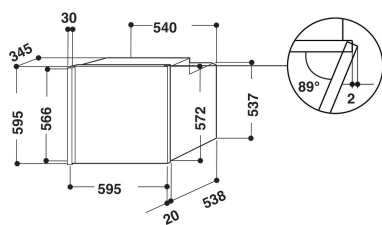

AKZM 693/MR/R

12NC: 852569329010

Código EAN: 8003437819483

Whirlpool

SENSING THE DIFFERENCE

DANE OGÓLNE

Grupo de produto	Forno
Código comercial	AKZM 693/MR/R
Cor principal do produto	Mirror
Tipo de construção	Encastre
Tipo de controlo	Electrónicos
Tipo de definição de controlo e de indicadores	-
Estão integrados alguns controlos de planos de cozedura?	Não
Que tipo de hobs pode ser controlado?	-
Programas automáticos	Sim
Corrente	16
Voltagem	230
Frequência	50
Comprimento do cabo de alimentação eléctrica	-
Tipo de ficha	Não
Profundidade com porta aberta a 90 graus	-
Altura do produto	595
Largura do produto	595
Profundidade	564
Altura mínima de instalação	0
Largura mínima de instalação	0
Profundidade de instalação	0
Peso líquido	40.5
Volume útil (da cavidade)	73
Sistema integrado para ajudar à limpeza	Pirólítico
Grelhas	2
Tabuleiros	1

DETALHES TÉCNICOS

Temporizador electrónico	-
Controlo do tempo	Electrónicos
Opções de regulação do tempo	-
Dispositivo de segurança	-
Luz interior do tambor	-
Quantidade de luzes interiores	1
Posição das luzes interiores	Traseiro
Guias do forno	Embutidos na parede
Sonda	Não