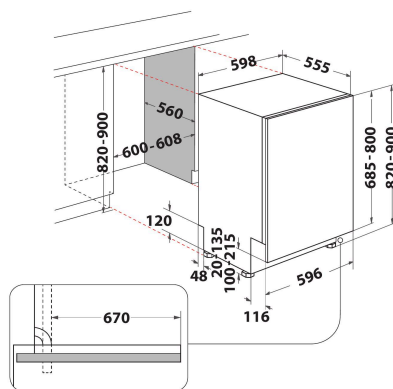

DIC 3B+16 A S

12NC: 869991586660

EAN-code: 8050147586662

 **INDESIT**
Life proof.

BELANGRIJKSTE KENMERKEN

BELANGRIJKSTE KENMERKEN	
Uitvoering	Inbouw
Type installatie	Volledig geïntegreerd
Type besturing	Elektronisch
Type bedienings- en signaleringselementen	Cijfer
Afneembaar bovenblad	Nee
Belangrijkste kleur van het product	Wit
Aansluitwaarde (W)	1900
Stroom	10
Spanning	220-240
Frequentie	50
Lengte elektriciteitsnoer	130
Type stekker	Schuko
Lengte toevoerslang	155
Lengte afvoerslang	150
Stelpoten	Ja - alle vanaf voorzijde
Hoogte van het product	820
Breedte van het product	598
Diepte van het product	555
Minimale nishoogte	0
Maximale nishoogte	0
Minimale nisbreedte	0
Maximale nisbreedte	0
Nisdiepte	560
Nettogewicht	35,5
Brutogewicht	37,5

TECHNISCHE KENMERKEN

Automatische programma's	Ja
Maximumtemperatuur watertoevoer	0
Opties startuitlet	Continu
Maximale tijd startuitlet	12
Indicator programmavoortgang	-
Digitale resttijdweergave	Ja
Indicatielampje zout	Ja
Indicatielampje glansspoelmiddel	Ja
Veiligheidssysteem	ja
Verstelbaar bovenrek	ja
Maximale diameter servies bovenrek	0
Maximale diameter servies onderrek	0
Maximale aantal plaatsinstellingen (EU 2017/1369)	13
Op hoogte in te bouwen	Nee