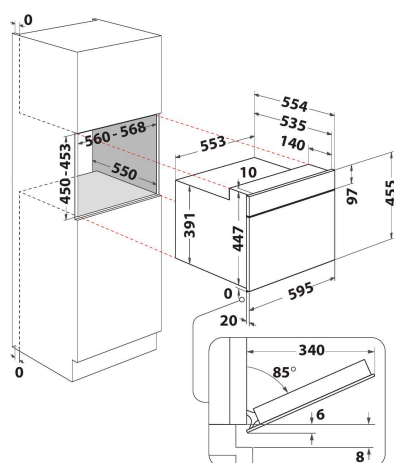

AMW 9607/IX

12NC: 858760701900

EAN-kode: 8003437395734

Whirlpool

SENSING THE DIFFERENCE

- 6th Sense-sensorteknologi
- 6TH Sense CRISP-funksjon med CRISP-plate
- Crisp-funksjon, lag mat og bak på rekordtid
- Ovnsvolum: 40 liter
- Jet Start: hurtigstart på full effekt (30 sek/trykk)
- Jet Defrost-funksjon, rask og jevn tining
- Varmluft (50-250°C)
- holde varm-funksjon
- Turbo Grill
- Bread Defrost, funksjon for tining av fryst brød
- Maks. mikrobølgeeffekt: 900 W
- Gripevennlig håndtak
- Roterende bunnplate, diameter: 36 cm
- Ventilasjon framme
- Døren åpnes nedover
- Medfølger: Crisp-panne
- Crisp-funksjon med Crisp-plate