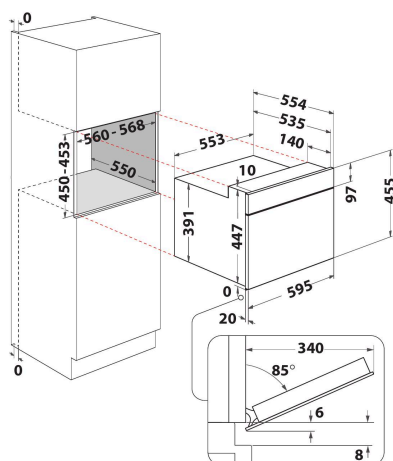

AMW 9607/IX

12NC: 858760701900

EAN-kode: 8003437395734

Whirlpool

SENSING THE DIFFERENCE

- 6th Sense-sensorteknologi
- 6TH Sense CRISP-funksjon med CRISP-plate
- Crisp-funksjon, lag mat og bak på rekordtid
- Ovnsvolum: 40 liter
- Jet Start: hurtigstart på full effekt (30 sek/trykk)
- Jet Defrost-funksjon, rask og jevn tining
- Varmluft (50-250°C)
- holde varm-funksjon
- Turbo Grill
- Bread Defrost, funksjon for tining av fryst brød
- Maks. mikrobølgeeffekt: 900 W
- Gripevennlig håndtak
- Roterende bunnplate, diameter: 36 cm
- Ventilasjon framme
- Døren åpnes nedover
- Medfølger: Crisp-panne
- Crisp-funksjon med Crisp-plate