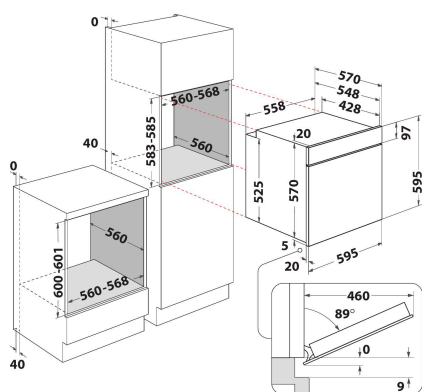

## HLAVNÍ VLASTNOSTI

Skupina výrobků	Trouba
Obchodní kód	OMSR58RU1SB
Hlavní barva výrobku	Černá
Typ konstrukce	Vestavěný
Typ ovládání	Elektronický
Typ nastavení ovládání	-
Jsou ovládací prvky varných desek integrované?	Ne
Které druhy varných desek lze ovládat?	-
Automatické programy	Ano
Proud (A)	16
Napětí (V)	220-240
Frekvence (Hz)	50/60
Délka přívodního elektrického kabelu (cm)	100
Typ zástrčky	Ne
Hloubka s otevřenými dvířky 90 stupňů (mm)	-
Výška výrobku	595
Šířka výrobku	595
Hloubka zabaleného výrobku	551
Minimální výška výklenku	0
Minimální šířka výklenku	0
Hloubka výklenku	0
Čistá hmotnost (kg)	26.9
Využitelný objem (dutiny)	71
Integrovaný čistící systém	Pyrolytický + hydrolytický
Mřížky dutiny	1
Zásobníky	2

## TECHNICKÉ VLASTNOSTI

Časovač	Ano
Časové ovládání	Elektronický
Možnosti nastavení času	Stop
Bezpečnostní zařízení	-
Vnitřní osvětlení	Ano
Počet vnitřních světel dutiny	1
Poloha vnitřních světel dutiny	Levá přední část
Vedení trouby v dutině	Teleskopický
Sonda dutiny	Ne