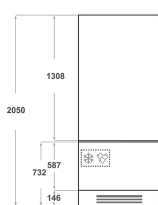

KVCX 20900R

12NC: 851324896000

EAN-nummer: 8003437219726

KitchenAid

PRODUKTEGENSKABER

Produktgruppe	Køl/frys kombination
Installation	Indbygning
Betjeningstype	Ikke tilgængelig
Installation	built-in
Primærfarve	Ikke tilgængelig
Tilslutningseffekt	367
EL-tilslutning (A)	1,2
Elementspænding	220-240
Frekvens	50
Antal kompressorer	2
Længde på elledning	245
Stiktype	Nej
Samlet nettokapacitet	503
Stjernemærkning	4
Højde	2050
Bredde	887
Dybde	575
Maksimal regulering af stilleben	25
Nettovægt	190