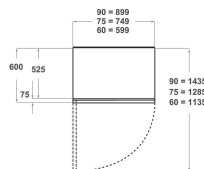

KVCX 20900R

12NC: 851324896000

EAN-nummer: 8003437219726

KitchenAid

PRODUKTEGENSKABER

Produktgruppe	Køl/frys kombination
Installation	Indbygning
Betjeningstype	Ikke tilgængelig
Installation	built-in
Primærfarve	Ikke tilgængelig
Tilslutningseffekt	367
EL-tilslutning (A)	1,2
Elementspænding	220-240
Frekvens	50
Antal kompressorer	2
Længde på elledning	245
Stiktype	Nej
Samlet nettokapacitet	503
Stjernemærkning	4
Højde	2050
Bredde	887
Dybde	575
Maksimal regulering af stilleben	25
Nettovægt	190