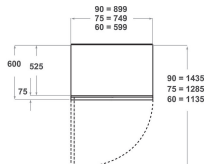

KCZCX 20750L

12NC: 851325496010

EAN-kod: 8003437219832

KitchenAid

PRODUKTEGENSKAPER

Produktgrupp	Kombinerad kyl/frys
Installationstyp	Inbyggd
Typ av reglage	N/A
Konstruktion	built-in
Färg	Stainless steel
Anslutningseffekt	240
Ström	1,4
Spänning	220-240
Frekvens	50
Antal kompressorer	2
Nätkabelns längd	200
Elkontakt	No
Nettovolym, totalt	397
Stjärnmärkning	4
Höjd	2050
Bredd	749
Djup	600
Max höjjustering	25
Nettovikt	210