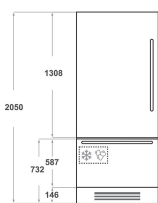

KCZCX 20750L

12NC: 851325496010

EAN-kod: 8003437219832

KitchenAid

PRODUKTEGENSKAPER

Produktgrupp	Kombinerad kyl/frys
Installationstyp	Inbyggd
Typ av reglage	N/A
Konstruktion	built-in
Färg	Stainless steel
Anslutningseffekt	240
Ström	1,4
Spänning	220-240
Frekvens	50
Antal kompressorer	2
Nätkabelns längd	200
Elkontakt	No
Nettovolym, totalt	397
Stjärnmärkning	4
Höjd	2050
Bredd	749
Djup	600
Max höjjustering	25
Nettovikt	210