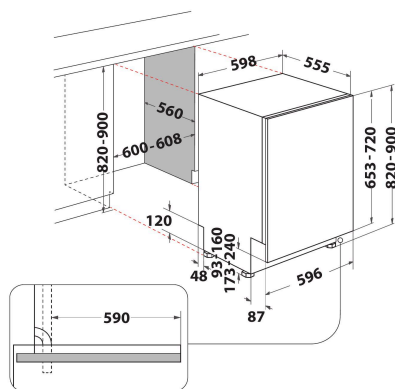

DIO 3T131 A FE

12NC: F158979

EAN kód: 8050147589793

 **INDESIT**
Life proof.

HLAVNÍ VLASTNOSTI

Typ konstrukce	Vestavěný
Typ instalace	Plně vestavná
Typ ovládání	Elektronický
Typ nastavení ovládání	Číslice
Odnímatelná pracovní deska	Ne
Dveřní dekorativní panel	N/A
Hlavní barva výrobku	Bílá
Jmenovitá hodnota elektrického připojení (W)	1900
Proud (A)	10
Napětí (V)	220-240
Frekvence (Hz)	50
Délka přívodního elektrického kabelu (cm)	130
Typ zástrčky	Schuko
Délka přívodní hadice (cm)	155
Ledningslængde (cm)	150
Nastavitelný podstavec	Ne
Výška odnímatelné pracovní desky (mm)	0
Nastavitelné nožičky	Ano - všechny
Výška výrobku	820
Šířka výrobku	598
Hloubka zabaleného výrobku	555
Hloubka s otevřenými dvířky 90 stupňů (mm)	-
Minimální výška výklenku	0
Maximální výška výklenku	0
Minimální šířka výklenku	0
Maximální šířka výklenku	0
Hloubka výklenku	560
Čistá hmotnost (kg)	35.5
Hrubá hmotnost (kg)	37.5

TECHNICKÉ VLASTNOSTI

Automatické programy	Ano
Maximální teplota přívodu vody (°C)	0
Možnosti zpoždění startu	Průběžný
Doba zpoždění startu max. (h)	12
Ukazatel pokroku	-
Digitální ukazatel odpočtu	Ano
Světelný indikátor soli	Ano
Kontrolka pomoci při oplachování	Ano
Bezpečnostní zařízení	Ano
Nastavitelný horní koš	Ano
Největší vkládací nádoba horní koš (cm)	0
Největší vkládaný spodní koš na nádobí (cm)	0
Počet sad nádobí	14