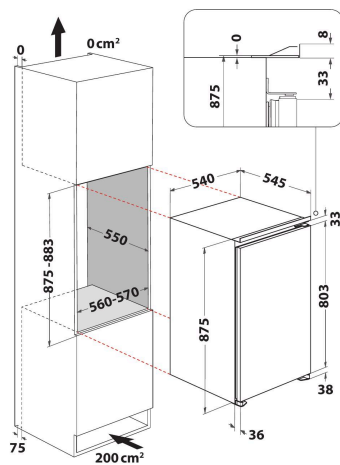

ARG 9421 1N

12NC: 859991612670

EAN-code: 8003437612657

Whirlpool

SENSING THE DIFFERENCE

- Energieklasse: A+
- Totale nettocapaciteit: 121 l (102 l koelkast + 16 l vriezer)
- Productafmetingen (hxbxd): 875x540x545 mm
- Omkeerbare deur
- Geluidsniveau: 41 dB (A)
- Vriesvermogen: 2 Kg/24 uur
- Koelkast met vriezer met 4 sterren
- Instelbare temperatuur
- Handmatig ontdooisysteem
- Koelkast met vriezer met 4 sterren
- Temperatuurstijgtijd 12 uur
- 3 verstelbare deurvakken
- Incandescent bulb verlichting
- 1 lade
- 3 schappen in koelcompartiment
- Mechanische bedieningselementen
- Jaarlijks energieverbruik 180 kWh/jaar

Vriesgedeelte

Ideale indeling. Deze Whirlpool koelkast heeft een vriesgedeelte om uw bevroren waren in op te slaan.

115 - 185 liter capaciteit

Alle ruimte die u wenst. De grote inhoud van deze Whirlpool koelkast biedt alle ruimte die u nodig heeft om uw voedsel te bewaren.