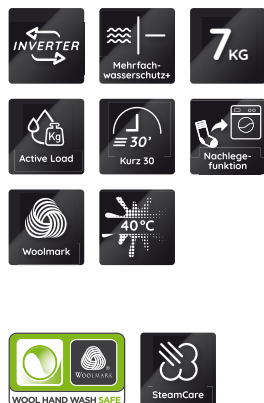

WM ELITE 716 C

Waschmaschine (7 kg) – Active Care

Bauknecht

Für mich und mein Zuhause

TOP 4

- Active Care – stark gegen Flecken, sanft zur Kleidung
- **Flecken 40°** – entfernt mehr als 100 Flecken bei nur 40 °C¹
- Steam Hygiene-Option – eliminiert 99,9 % aller Bakterien²
- Steam Refresh – entfernt schlechte Gerüche und entspannt die Fasern mit Dampf in nur 20 Minuten

WPRO-ZUBEHÖR (OPTIONAL)

- CALBLOCK+ Antikalk-Filter CAL300, EAN 8015250608076
- 3 in 1 Entkalker für Waschmaschinen und Geschirrspüler, 6er Pack DES618, EAN 8015250590647
- Verbindungsrahmen mit Ablage SKS101, EAN 8015250441444
- Wäschenetz für BHs WAS104, EAN 8015250614152
- Entkalker für Waschmaschinen und Geschirrspüler DES508, EAN 8015250590654