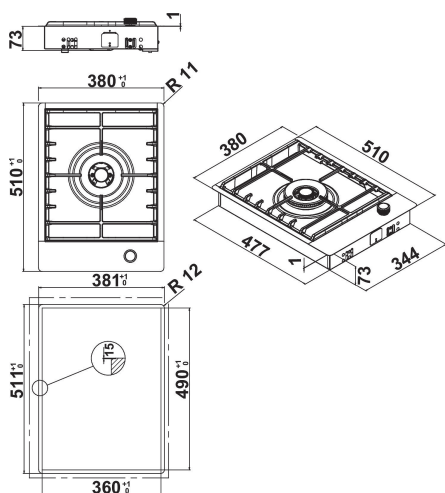

KHDP1 38510

12NC: 851349301000

EAN-kod: 8003437219542

KitchenAid

PRODUKTEGENSKAPER

Produktgrupp	Häll
Konstruktion	Inbyggd
Typ av reglage	Mekanisk
Typ av kontrollinställning och signalenheter	-
Antal gasbrännare	0
Antal tillagningszoner	0
Antal gjutjärnsplattor	0
Antal highlight/strålningszoner	0
Antal halogenzoner	0
Antal induktionszoner	0
Antal varmhållningszoner	0
Placering av reglagen	Front
Material produkt	Inox
Färg	Inox
Anslutningseffekt	0
Gasanslutningseffekt	6000
Ström	0,2
Spänning	220-240
Frekvens	50/60
Nätkabelns längd	100
Elkontakt	No
Gasanslutning	N/A
Bredd	380
Höjd	89
Djup	510
Min inbyggnadshöjd i nisch	30
Min inbyggnadsbredd i nisch	360
Inbyggnadsdjup i nisch	490
Nettovikt	9,4
Automatiska program	Saknas