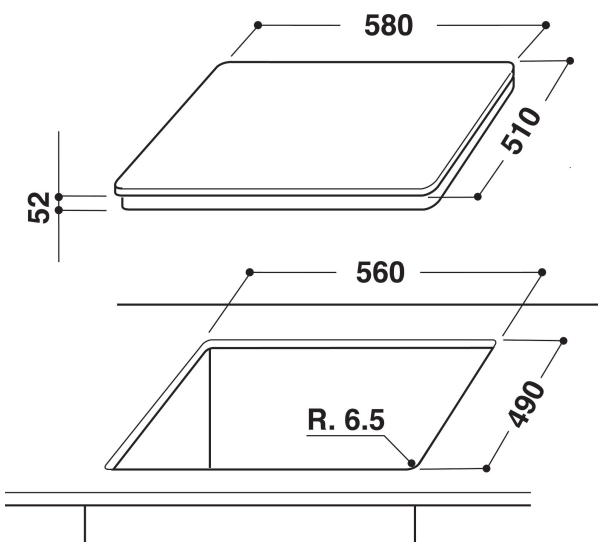

VIA 640.1 C

12NC: F104087

EAN-kode: 8050147040874

 **Indesit**
Life proof.

PRODUKTINFORMASJON

Produktgruppe	Koketopp
Konstruksjonstype	Bygg-inn
Betjeningstype	Elektronisk
Type betjeningsinnstillinger og varselenheter	-
Antall gassbrennere	0
Antall elektriske kokesoner	4
Antall elektriske plater	0
Antall highlightplater	0
Antall halogenplater	0
Antall induksjonsplater	4
Antall elektriske varmesoner	0
Plasseringen til betjeningspanelet	Front
Overflatemateriale	Ceramic Glass
Hovedfarge på produktet	Svart
Tilkoblingseffekt	7200
Gasseffekt	0
Gasstype	N/A
Strøm	31,3
Spennning	230
Frekvens	50/60
Lengden på strømledningen	120
Støpseltype	Nei
Gasstilkobling	N/A
Bredde på produktet	580
Høyde på produktet	58
Dybde på produktet	510
Minste nisjehøyde	30
Minste nisjebredde	560
Nisjedybde	490
Nettovekt	8
Automatiske programmer	Nei