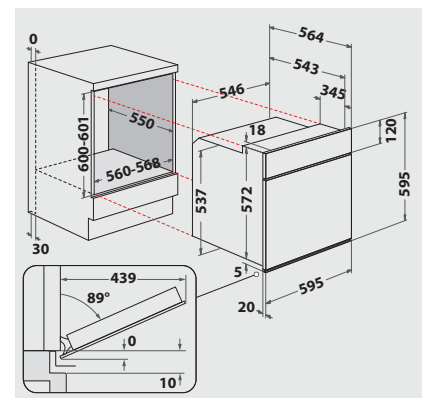

ZUBEHÖR

- 1 Gitterrost
- 1 Backblech, emailliert

SONDERZUBEHÖR (GEGEN AUFPREIS)

- 3-fach Vollbackauszug SLF 133
- Backauszug mit 3 Ebenen, davon eine voll ausziehbar, 2 Teilauszüge SLF 234
- Teilauszug mit 2 Ebenen SLP 232

TECHNISCHE DATEN UND MASSE

- Energieeffizienzklasse A¹
- Energieverbrauch nach DIN 0.87 kWh konventionell
- Energieverbrauch nach DIN 0.78 kWh Umluft
- Gesamtanschlusswert: 10,7 kW
- Nischenmaße (HxBxT): 600x560x550 mm
- **Kombinierbar mit BU 6360S FT, CHI 6640 IN**