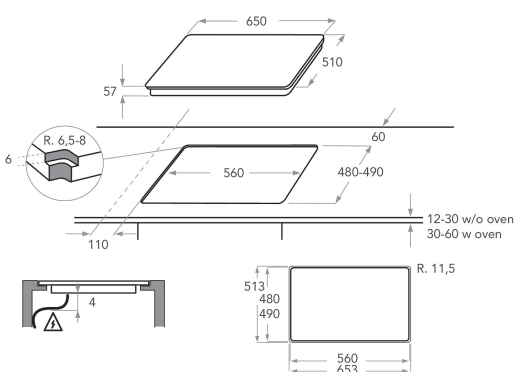

KHIMF 86500

12NC: 859991548330

EAN-code: 8003437834745

KitchenAid

BELANGRIJKSTE KENMERKEN

Productgroep	Kookplaat
Uitvoering	Inbouw
Type besturing	Elektronisch
Type bedienings- en signaleringselementen	-
Aantal gasbranders	0
Aantal elektrische kookzones	4
Aantal elektrische platen	0
Aantal stralingszones	0
Aantal halogeenzones	0
Aantal inductiezones	8
Aantal elektrische warmhoudzones	0
Positie bedieningspaneel	Aan voorzijde
Materiaal basisoppervlak	Glas
Belangrijkste kleur van het product	Zwart
Aansluitwaarde (W)	7400
Waarde gasaansluiting	0
Stroom	32,2
Spanning	230
Frequentie	50/60
Lengte elektriciteitsnoer	150
Type stekker	Nee
Gasaansluiting	n.v.t
Breedte van het product	650
Hoogte van het product	57
Diepte van het product	510
Minimale nishoogte	30
Minimale nisbreedte	560
Nisdiepte	480
Nettogewicht	13.4
Automatische programma's	Ja