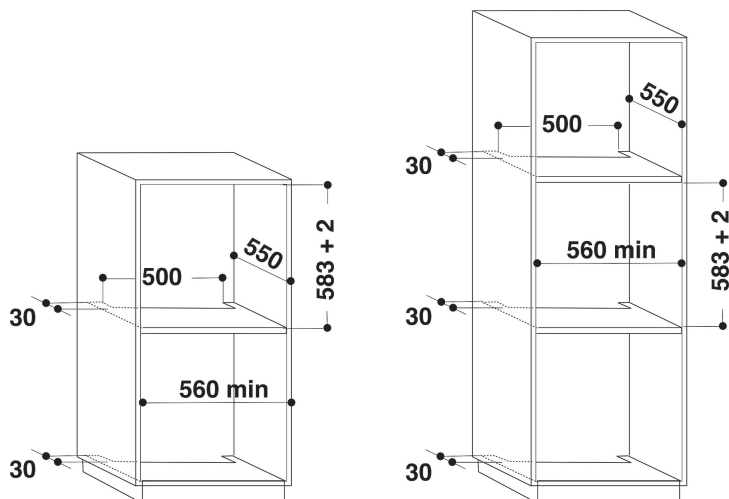

# Whirlpool

SENSING THE DIFFERENCE

- 6TH SENSE automatiske programmer
- Cavity with easy-to-clean catalytic panels.
- Energiklasse A+
- Ovnsvolum: 65 liter
- COOK3, lag mat på opptil 3 nivåer samtidig
- Ready2Cook, mulig å starte tilberedningen uten å forvarme ovnen (automatisk program)
- Tinefunksjon
- Varmluftsfunksjon
- Grill
- Ovnsvegger med emalje som er lette å rengjøre
- Turbo grill funksjon
- Maxi tilberedning
- Spesialprogram for bakverk
- SoftClosing - dør som lukkes mykt
- Spesialfunksjoner
- Funksjon for hurtigoppvarming