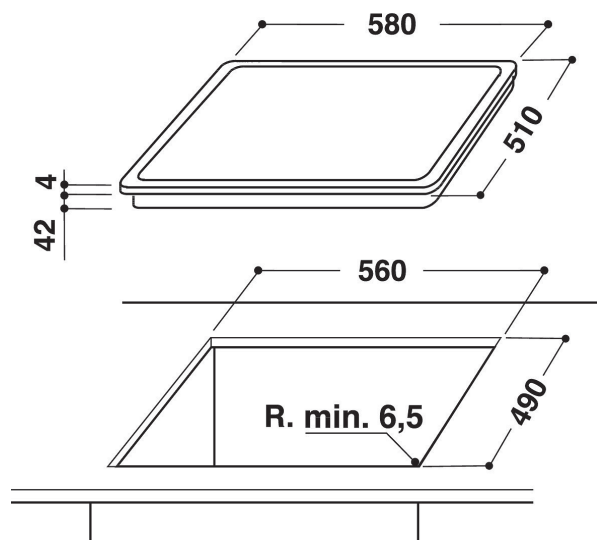

- Restvärmeindikering
- Barnlås
- På/Av-omkopplare
- 60 cm bred
- Timerfunktion
- Touchkontroll
- Svart glasspishäll
- 4 kokzoner (strålningszoner)
- 4 Indikator för påslagen platta
- Indikator för påslagen ström
- Anslutningskabel medföljer
- 4 Kokzoner: 1 Radiant 1200 W, 1 Radiant 750/2100 W, 1 Radiant 1200 W, och 1 Radiant 1000/1800 W
- Fasettslipade glaskanter
- Produktmått (HxBxD): 46x580x510 mm
- Inbyggnadsmått, max. (HxBxD): 42x560x490 mm
- Anslutningseffekt: 6300 W