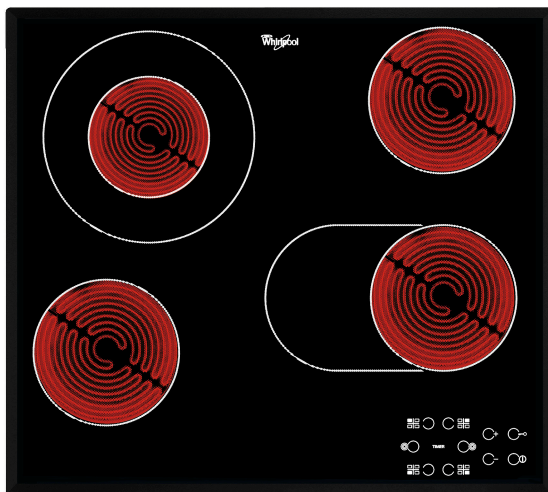

## Whirlpool häll - AKT 8210/BA

Denna spishäll från Whirlpool är utrustad med: elektrisk energiförsörjning.

### Frontplacerad kontrollpanel

Få total kontroll över din matlagning. Upplev smidig matlagning med en kontrollpanel som är praktiskt placerad på hällens framkant och som har ett mycket intuitivt gränssnitt.

- Restvärmeindikering
- Barnlås
- På/Av-omkopplare
- 60 cm bred
- Timerfunktion
- Touchkontroll
- Svart glasspishäll
- 4 kokzoner (strålningszoner)
- 4 Indikator för påslagen platta
- Indikator för påslagen ström
- Anslutningskabel medföljer
- 4 Kokzoner: 1 Radiant 1200 W, 1 Radiant 750/2100 W, 1 Radiant 1200 W, och 1 Radiant 1000/1800 W
- Fasettslipade glaskanter
- Produktmått (HxBxD): 46x580x510 mm
- Inbyggnadsmått, max. (HxBxD): 42x560x490 mm
- Anslutningseffekt: 6300 W