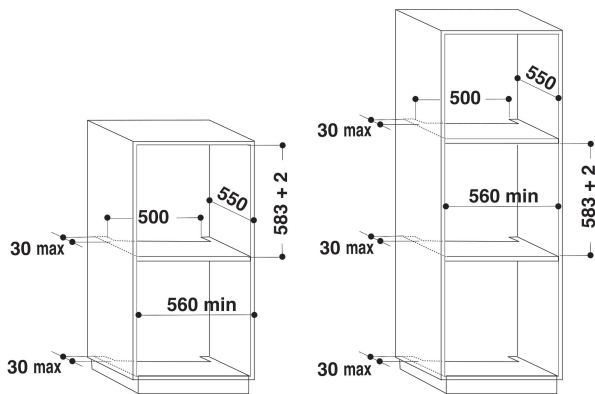

## PRODUKTINFORMASJON

Produktgruppe	Ovn
Handelsbetegnelse	AKZM 8390/IXL
Hovedfarge på produktet	Inox
Konstruksjonstype	Bygg-inn
Betjeningstype	Mekanisk og elektronisk
Type betjeningsinnstillinger og varselenheter	-
Er noen av betjeningskontrollene til koketoppen integrert?	Nei
Hvilke koketopper kan kontrolleres?	-
Automatiske programmer	Ja
Strøm	16
Spennning	220-240
Frekvens	50/60
Lengden på strømledningen	90
Støpseltype	Nei
Dybde med 90 graders åpen dør	-
Høyde på produktet	595
Bredde på produktet	595
Dybde på produktet	564
Minste nisjehøyde	0
Minste nisjebredde	0
Nisjedybde	0
Nettvekt	36
Anvendbart volum (i ovnen)	73
Integrert rengjøringsystem	Hydrolyse
Rister	1
Brett	3