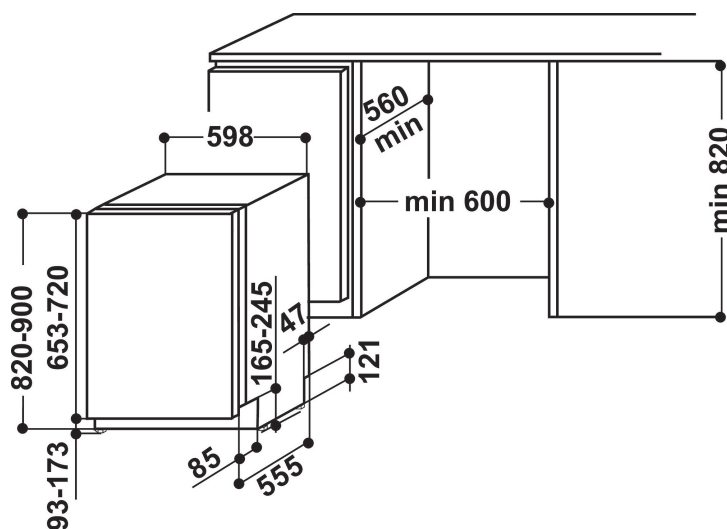

- Type d'installation: Complètement Intégré
- Classe énergétique A+++
- Capacité : 14 couverts
- Technologie 6TH SENSE
- Niveau sonore : 43 dB(A)
- Consommation d'eau: 9.5 litres (2660 litres par an)
- PowerDry
- PowerCleanPro
- PowerCleanPro
- Programme 1h Wash & Dry
- Troisième rack: Yes, fixed + handle inox
- Système de filtre auto-nettoyant
- Départ différé 1-12h
- Silencieux
- FlexiSpace
- Panier supérieur réglable en hauteur, même chargé
- Option Demi-charge MultiZone