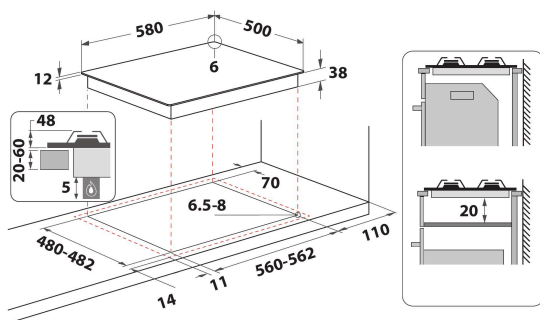

AKM 260/IX/01

12NC: 857126038700

Código EAN: 8003437332937

Whirlpool

SENSING THE DIFFERENCE

DANE OGÓLNE

Grupo de produto	Planos de cozedura
Tipo de construção	Encastre
Tipo de controlo	Mecânicos
Tipo de definição de controlo e de indicadores	N/A
Número de queimadores a gás	4
Número de zonas de cozedura eléctricas	0
Número de placas eléctricas	0
Número de placas de cozedura	0
Número de placas da halogéneo	0
Número de placas de indução	0
Número de zonas de aquecimento eléctricas	0
Localização do painel de controlo	Lateral
Material de superfície básico	Inox
Cor principal do produto	Inox
Classificação da ligação	0
Classificação da ligação -gás	7800
Tipo de gás	G20
Corrente	-
Voltagem	230
Frequência	50
Comprimento do cabo de alimentação eléctrica	85
Tipo de ficha	Não
Ligação do gás	Cilíndric
Largura do produto	580
Altura do produto	41
Profundidade	500
Altura mínima de instalação	30
Largura mínima de instalação	560
Profundidade de instalação	480
Peso líquido	7.4
Programas automáticos	Não