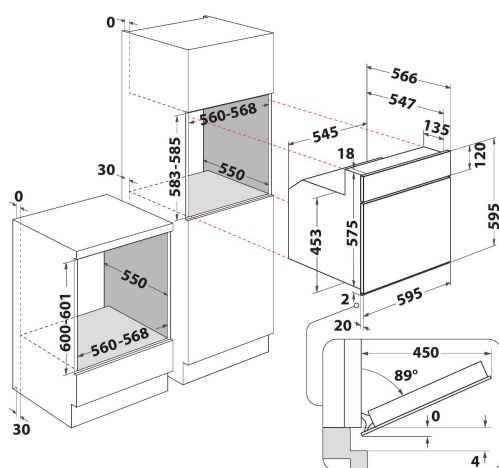

- Sistema de limpieza hidrolítico SmartClean
- Clase energética: A
- Capacidad de litros 65 L
- Función de descongelación
- Cocción con ventilador de aire forzado
- Turbo ventilador
- Grill
- Interior esmaltado de fácil limpieza
- Función Turbo grill
- Función pastelería
- Cocción convencional
- Panel de Mandos Push-Push
- Puerta fría desmontable con 2 cristales
- Asa sobresaliente
- Temporizador
- 2500Grill W
- 1 rejilla