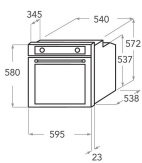

## AUSSTATTUNG

Produktgruppe	Einbauherd/Backofen
Internationale Bestellbezeichnung	KOHSS 60602
Farbe Gerät	Inox
Bauform	Eingebaut
Steuerung	Mechanisch und Elektronisch
Bedienelemente	-
Integrierte Kochfeldsteuereinheiten	Nein
Kochfeldarten	-
Automatikprogramm	Ja
Absicherung	16
Spannung	220-240
Frequenz	50/60
Länge Anschlusskabel	90
Steckerart	Nein
Tiefe Produkt bei geöffneter Tür (90°)	-
Gerätehöhe	595
Gerätebreite	595
Gerätetiefe	561
Nischenhöhe minimal	0
Nischenbreite minimal	0
Nischentiefe	0
Nettogewicht	38,5
Nettovolumen	73
Integriertes Reinigungssystem	Nein
Gitter	1
Anzahl Backbleche	2