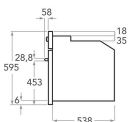

## AUSSTATTUNG

Produktgruppe	Einbauherd/Backofen
Internationale Bestellbezeichnung	KOHSS 60602
Farbe Gerät	Inox
Bauform	Eingebaut
Steuerung	Mechanisch und Elektronisch
Bedienelemente	-
Integrierte Kochfeldsteuereinheiten	Nein
Kochfeldarten	-
Automatikprogramm	Ja
Absicherung	16
Spannung	220-240
Frequenz	50/60
Länge Anschlusskabel	90
Steckerart	Nein
Tiefe Produkt bei geöffneter Tür (90°)	-
Gerätehöhe	595
Gerätebreite	595
Gerätetiefe	561
Nischenhöhe minimal	0
Nischenbreite minimal	0
Nischentiefe	0
Nettogewicht	38,5
Nettovolumen	73
Integriertes Reinigungssystem	Nein
Gitter	1
Anzahl Backbleche	2