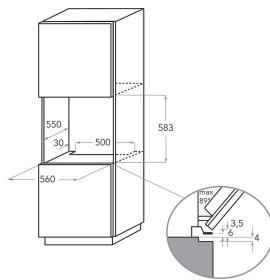

## AUSSTATTUNG

Produktgruppe	Einbauherd/Backofen
Internationale Bestellbezeichnung	KOHSS 60602
Farbe Gerät	Inox
Bauform	Eingebaut
Steuerung	Mechanisch und Elektronisch
Bedienelemente	-
Integrierte Kochfeldsteuereinheiten	Nein
Kochfeldarten	-
Automatikprogramm	Ja
Absicherung	16
Spannung	220-240
Frequenz	50/60
Länge Anschlusskabel	90
Steckerart	Nein
Tiefe Produkt bei geöffneter Tür (90°)	-
Gerätehöhe	595
Gerätebreite	595
Gerätetiefe	561
Nischenhöhe minimal	0
Nischenbreite minimal	0
Nischentiefe	0
Nettogewicht	38,5
Nettovolumen	73
Integriertes Reinigungssystem	Nein
Gitter	1
Anzahl Backbleche	2