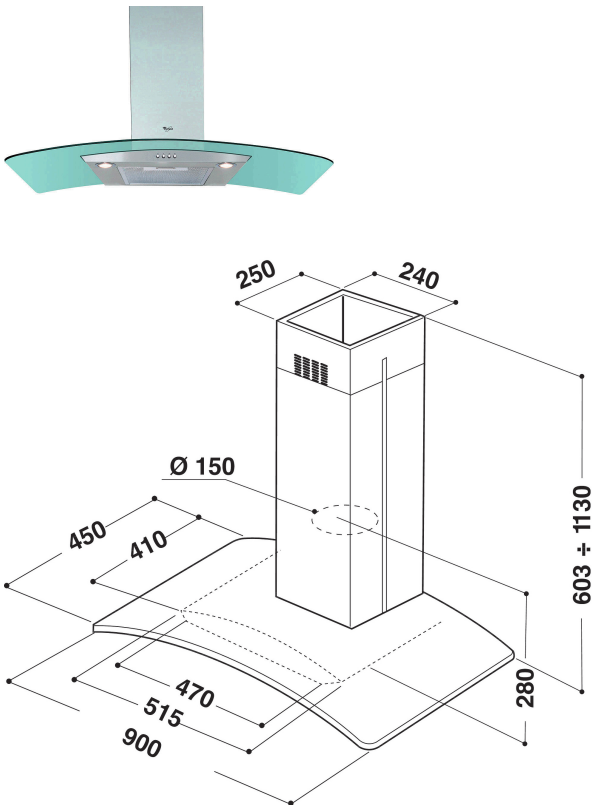

## ALAPTULAJDONSÁGOK

Termékcsoport	Hood
Készülékház színe	Nemesacél
Készülékház anyaga	Nemesacél / üveg
Kürtő színe	-
Kürtő anyaga	-
Tipológia	Wall-mounted
Beszereési mód	Wall-mounted
Vezérlés módja	Mechanical
Type of control settings	-
Dekor panel opciók	N/A
Motor helye	Integrated motor in hood chimney
Működési mód	Convertible
Elektromos csatlakozási érték (W)	160
Áramfelvétel (A)	0,7
Feszültség (V)	220-240
Frekvencia (Hz)	50/60
Length of Electrical Supply Cord (cm)	150
Csatlakozódugó típusa	Euro-csatlakozódugó
Chimney height (mm)	76-603
Termékmagasság, kürtő nélkül (mm)	70
Termékmagasság	1130
Termék szélessége	898
Termékmélység	415
Minimális beépítési magasság	0
Minimális beépítési szélesség	0
Beépítési mélység	0
Nettó tömeg (kg)	16.55

## MŰSZAKI ADATOK

Kézi vezérlőeszköz típusa	Gombok
Automatikus vezérlőeszköz típusa	-
Motorok száma	1
Motorok teljes teljesítménye (W)	120
Number of speed settings: boost option availability	3
Boost presence	No
Maximum output air extraction (m <sup>3</sup> /h)	400
Boost position air extraction (m <sup>3</sup> /h)	0
Maximum output recirculating air (m <sup>3</sup> /h)	250
Boost position output recirculating (m <sup>3</sup> /h)	0
Világításvezérlés módja	On/Off
Világítások száma	2
Használatos lámpák típusa	Halogen
Világító lámpák teljes teljesítménye (W)	40
Légkivezetés átmérője (mm)	150
Levegő visszacsapó szelep	Yes
Zsírszűrő anyaga	Washable aluminium
Szagszűrő	No