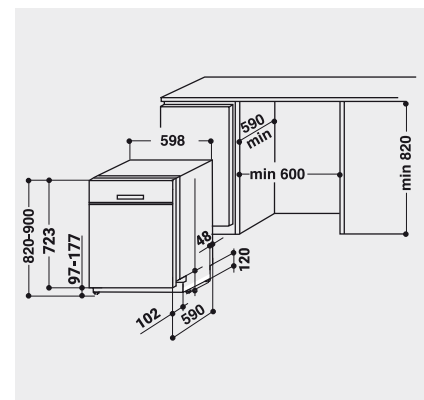

¹ Energieeffizienzklassen-Spektrum von A+++ bis D