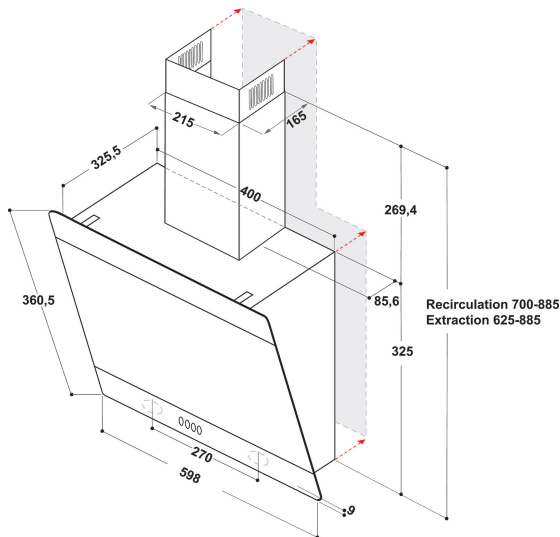

# AKR 62F LT K

12NC: 859991629320

Штрих-код (EAN) код: 8003437621406

Whirlpool

SENSING THE DIFFERENCE

- Максимальний рівень шуму 65 дБ(А)
- Швидкість потоку повітря (мін. - макс.): 275, 495, режим турбо 650 м3/год
- Максимальна швидкість відведення повітря: 495 (м3/год)
- Клас енергоефективності А
- Швидкість відведення повітря/рециркуляції %Z\_REQ\_MAX\_OUT\_EXTRACTION% / 470 м3/год
- Кількість швидкостей: 4+ режим турбо
- 2 LED, 3 ламп/лампи (Вт)
- 1 двигун 230 W
- Перемитральна аспірація
- Електронне Touch control
- 1 Алюміній з можливістю миття фільтр
- Таймер
- Клас ефективності жирових фільтрів: D
- Клас ефективності освітлення: А

## Витяжка Whirlpool соло - AKR 62F LT K

Характеристики витяжки Whirlpool соло: чорний колір. Алюмінієві фільтри, які можна легко помити, скориставшись посудомийною машиною. LED лампи для ідеального освітлення. Надзвичайно потужний вентилятор забезпечить свіжість та чистоту повітря під час приготування. Ширина приладу до 60 см.