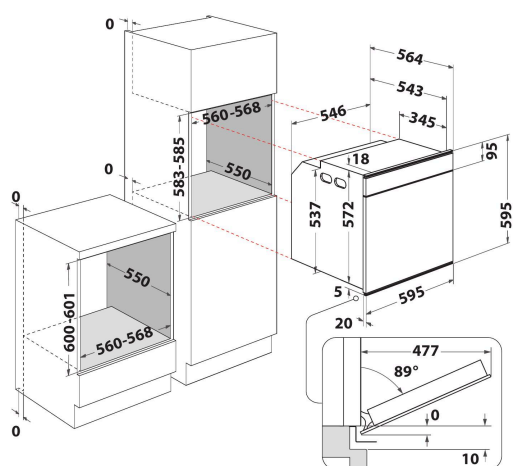

# W9 OS2 4S1 P

12NC: 859991551170

EAN-kod: 8003437834905

Whirlpool

SENSING THE DIFFERENCE

- 6TH SENSE auto-program
- 6TH SENSE Live - kan kopplas upp mot WiFi och styrs med en app.
- Upp till 60 olika assisterande program för matlagning
- Pyrolytiskt rengöringssystem
- Energiklass A+
- Ugnsvolym: 73 liter
- Cook4: baka och laga mat på upp till 4 nivåer samtidigt
- Ready2Cook, möjligt att börja tillagningen utan att föruppvärma ugnen (auto-program)
- Funktion för upptining
- SteamSense - kombitillagning med varmluft och ånga
- Varmluftsfunktion
- Grill
- Ugnsväggar med lättrengjord emalj
- Turbogrill - för att ugnsgrilla större bitar kött eller fågel
- MaxiCooking, perfekt för stora stekar