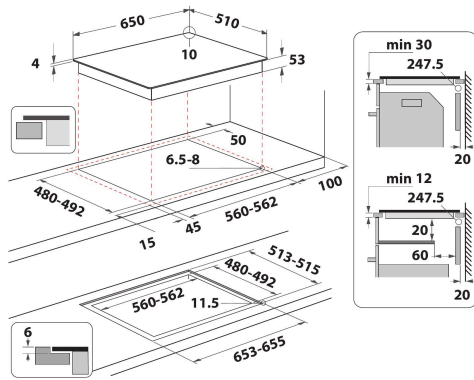

SMO 658C/NE

12NC: 859991033590

EAN-koodi: 8003437833489

Whirlpool

SENSING THE DIFFERENCE

TUOTTEEN AVAINTIEDOT

Tuoteryhmä	Keittotaso
Rakenteen tyyppi	Kalusteisiin sijoitettava
Ohjauksen tyyppi	Elektroninen
Ohjaus- ja signaalilaitteiden tyyppi	-
Kaasupolttimien lukumäärä	0
Sähköisten keittoalueiden lukumäärä	4
Sähkölevyjien lukumäärä	0
Keraamisten keittoalueiden lukumäärä	0
Halogeenikeittoalueiden lukumäärä	0
Induktiokeittoalueiden lukumäärä	8
Lämpimänäpitoalueiden lukumäärä	0
Ohjauspaneelin sijainti	Front
Pintamateriaali	Lasi
Tuotteen pääväri	Musta
Litännän arvo	7400
Kaasuliitännän arvo	0
Kaasun tyyppi	N/A
Virta	32,2
Jännite	230
Taajuus	50/60
Virtajohdon pituus	150
Pistokkeen tyyppi	Ei
Kaasuliitäntä	N/A
Tuotteen leveys	650
Tuotteen korkeus	54
Tuotteen syvyys	510
Asennustilan minimikorkeus	30
Asennustilan minimileveys	560
Asennustilan syvyys	480
Nettopaino	13.4
Automaattiset ohjelmat	On