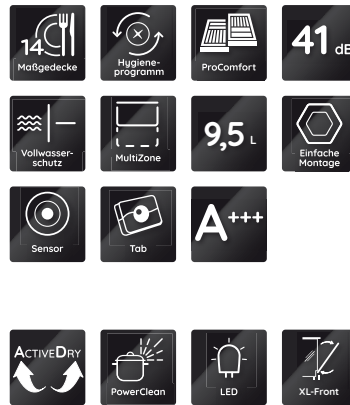

BCIO 3041 PLET S

Vollintegrierbarer Geschirrspüler (60 cm)

Bauknecht

Für mich und mein Zuhause

passion

TOP 4

- PowerClean – das intelligente System speziell für Töpfe und Pfannen
- ActiveDry – automatisches Türöffnungssystem für perfekt getrocknetes Geschirr
- Option MultiZone – separates Ober- oder Unterkorbspülen
- Sensor-Programm – perfekte Reinigungsergebnisse bei effizientem Wasser- und Energieverbrauch

SCHALTERBLENDE SILBER

BCIO 3041 PLET S

EAN 40 11577 85924 9

AUSSTATTUNG

- 14 Maßgedecke
- **ActiveDry** – automatisches Türöffnungssystem für perfekt getrocknetes Geschirr (abschaltbar)
- **PowerClean** – das intelligente System speziell für Töpfe und Pfannen
- **LED-Innenbeleuchtung**
- Übersichtliches Display mit 1 – 12 Std. Startzeitvorwahl
- Optische Betriebsanzeige – Lichtpunkt am Boden
- Hocheinbaufähig und dadurch rücken-schonend
- Akustisches Signal zeigt das Programmende an
- Elektronische Salz- und elektronische Klarspülernachfüllanzeige
- Edelstahl-Innenraum für maximale Hygiene
- Schlepptürsystem mit Gelenkscharnier
- Vollwasserschutz

SPÜLPROGRAMME

- **10 Standardprogramme und 1 Sensorprogramm**
- 4 verschiedene Reinigungstemperaturen
- Spülprogramme: ECO, Kalt Vorspülen, Nachspülen, Sensorprogramm, Expressprogramm, Intensivprogramm, Glasprogramm, Hygieneprogramm, Schnelles Spülen&Trocknen, Mix-Programm, Selbstreinigung
- Sensor-Programm – perfekte Reinigungsergebnisse bei effizientem Wasser- und Energieverbrauch
- **Hygieneprogramm** – entfernt mehr als 99,999 % der Bakterien¹

BETRIEBSARTEN

- Option MultiZone – separates Ober- oder Unterkorbspülen
- Option für Spültabs

GESCHIRRKÖRBE

- Oberkorb herausnehmbar und höhenverstellbar, auch beladen
- Flexibel teilbare **ProComfort-Besteck-schublade**
- 4 klappbare Segmente im Oberkorb
- 4 klappbare Tassenablagen im Oberkorb
- 8 umklappbare Tellersegmente im Unterkorb
- Herausnehmbarer Besteckkorb