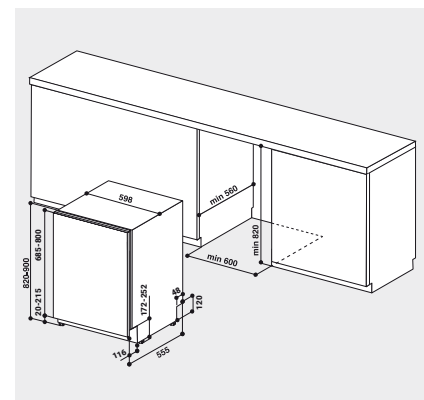

¹ Getestet und zertifiziert durch das VDE Prüf- und Zertifizierungsinstitut GmbH und Swisstatest Testmaterialien AG.

² Energieeffizienzklassen-Spektrum von A+++ bis D