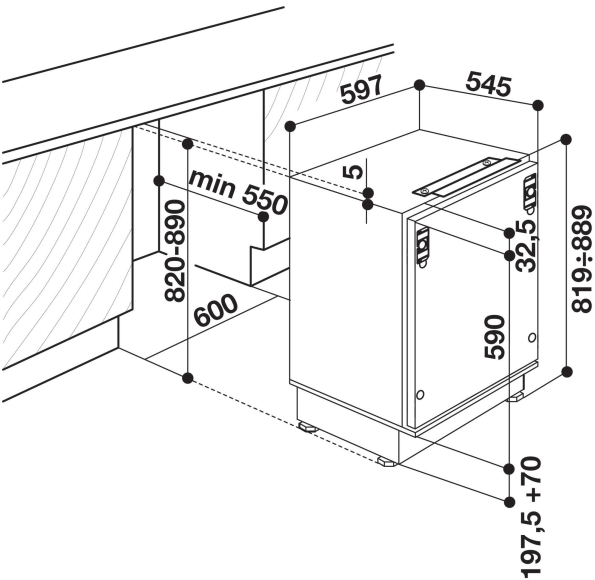

AFB 828/A+

12NC: 850482896000

EAN-kode: 8003437132070

Whirlpool

SENSING THE DIFFERENCE

PRODUKTINFORMASJON

Produkt gruppe	Fryseskap
Modellbetegnelse.	AFB 828/A+
EAN-kode	8003437132070
Konstruksjonstype.	Innebyggd
Installasjonstype	Bygg-under
Kontrolltype	Mekanisk
Hovedfarge på produkt.	White
Koblingseffekt(W)	110
Sikring (A)	13
Spenning (V)	220-240
Frekvens (Hz)	50
Tilkoblingskabelens lengde (cm)	245
Type elektrisk kontakt.	Schuko
Nettovolum, totalt (l)	94
Høyde på produktet.	817
Bredden på produktet.	596
Dybde på produkt.	544
Maksimalt regulerbare føtter.	-
Nettovekt (kg)	35
Bruttovekt (kg)	37
Dørhengsel.	-

TEKNISKE SPESIFIKASJONER

Avriming	manuell
Rask frysefunksjon.	Ja
Justerbar temperatur på fryser.	-
Thaw water drainage system	Nei
Antall skuffer / kurver	2
Dør med lås.	-
Temperaturdisplay på fryseren.	Ingen
Belysning	-