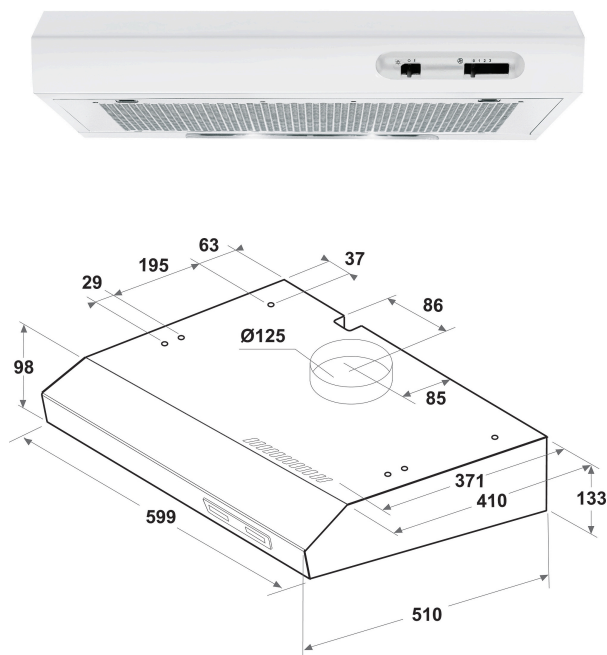

# ISLK 66F LS W

12NC: F155861

EAN-code: 8050147558614

 **INDESIT**  
Life proof.

## BELANGRIJKSTE KENMERKEN

Productgroep	Afzuigkap
Kleur ombouw	Wit
Materiaal ombouw	roestvrij staal
Kleur afvoerkanaal	n.v.t
Materiaal afvoerkanaal	n.v.t
Type	Inbouw/Onderbouw
Type installatie	Vrijstaand
Type besturing	Mechanisch
Type bedienings- en signaleringselementen	-
Opties frontpaneel	n.v.t
Positie motor	Motor geïntegreerd in ombouw afzuigkap
Bedieningsmodus	Omschakelbaar
Aansluitwaarde (W)	121
Stroom	0,75
Spanning	220-240
Frequentie	50/60
Lengte elektriciteitsnoer	150
Type stekker	Nee
Chimney height (mm)	0-0
Hoogte van het product, zonder afvoerkanaal	0
Hoogte van het product	132
Breedte van het product	599
Diepte van het product	510
Minimale nishoogte	0
Minimale nisbreedte	0
Nisdiepte	0
Nettogewicht	5.5