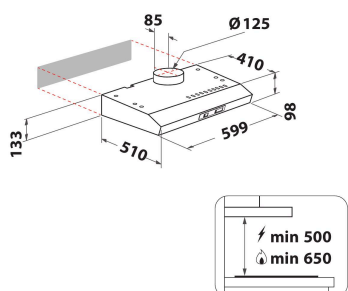

ISLK 66F LS W

12NC: F155861

EAN-code: 8050147558614

 **INDESIT**

BELANGRIJKSTE KENMERKEN

Productgroep	Afzuigkap
Kleur ombouw	Wit
Materiaal ombouw	roestvrij staal
Kleur afvoerkanaal	n.v.t
Materiaal afvoerkanaal	n.v.t
Type	Inbouw/Onderbouw
Type installatie	Vrijstaand
Type besturing	Mechanisch
Type bedienings- en signaleringselementen	-
Opties frontpaneel	n.v.t
Positie motor	Motor geïntegreerd in ombouw afzuigkap
Bedieningsmodus	Omschakelbaar
Aansluitwaarde (W)	121
Stroom	0,75
Spanning	220-240
Frequentie	50/60
Lengte elektriciteitsnoer	150
Type stekker	Nee
Chimney height (mm)	0-0
Hoogte van het product, zonder afvoerkanaal	0
Hoogte van het product	132
Breedte van het product	599
Diepte van het product	510
Minimale nishoogte	0
Minimale nisbreedte	0
Nisdiepte	0
Nettogewicht	5.5

TECHNISCHE KENMERKEN

Type handmatige bedieningsinrichtingen	Schuifknop
Type automatische bedieningsinrichtingen	-
Aantal motoren	1
Totaal vermogen motoren (W)	115
Aantal snelheidsinstellingen	3
Boost presence	Nee
Maximale afzuigcapaciteit	0
Afzuigcapaciteit intensiefstand	0
Maximale luchtcirculatie	0
Maximale luchtcirculatie intensiefstand	0
Type bediening verlichting	Aan/uit
Aantal verlichtingspunten	2
Type gebruikte lampen	LED
Totaal vermogen verlichting	6
Diameter luchtafvoer	125
Terugslagklep	Nee
Materiaal vetfilter	Synthetisch niet wasbaar
Geurfilter	Ja