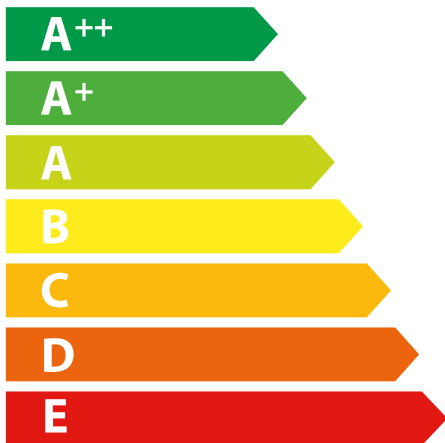

**ENERG**  
енергия · ενεργεια

# WHIRLPOOL

AKR 799 IXL

**42**  
kWh/annum

**ABCDEF G**

**ABCDEF G**

**ABCDEF G**

**61** dB