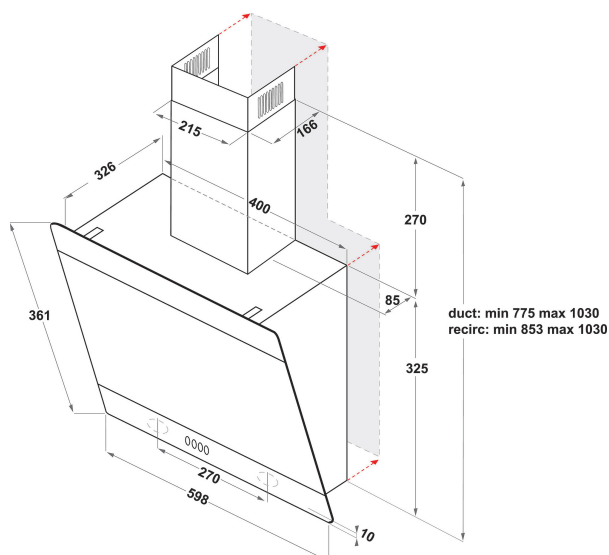

IHVP 6.6 LM K

12NC: F095212

EAN-code: 8007842952124

 **INDESIT**
Life proof.

BELANGRIJKSTE KENMERKEN

Productgroep	Afzuigkap
Kleur ombouw	Zwart
Materiaal ombouw	Metaal en glas
Kleur afvoerkanaal	-
Materiaal afvoerkanaal	-
Type	Wandmontage
Type installatie	Wandmodel
Type besturing	Mechanisch
Type bedienings- en signaleringselementen	-
Opties frontpaneel	-
Positie motor	Motor geïntegreerd in ombouw afzuigkap
Bedieningsmodus	Omschakelbaar
Aansluitwaarde (W)	262
Stroom	1,1
Spanning	220-240
Frequentie	50/60
Lengte elektriciteitsnoer	120
Type stekker	Nee
Chimney height (mm)	-
Hoogte van het product, zonder afvoerkanaal	0
Hoogte van het product	360
Breedte van het product	598
Diepte van het product	326
Minimale nishoogte	0
Minimale nisbreedte	0
Nisdiepte	0
Nettogewicht	12

TECHNISCHE KENMERKEN

Type handmatige bedieningsinrichtingen	Toetsen
Type automatische bedieningsinrichtingen	-
Aantal motoren	1
Totaal vermogen motoren (W)	260
Aantal snelheidsinstellingen	3
Boost presence	Nee
Maximale afzuigcapaciteit	647
Afzuigcapaciteit intensiefstand	0
Maximale luchtcirculatie	432
Maximale luchtcirculatie intensiefstand	0
Type bediening verlichting	Aan/uit
Aantal verlichtingspunten	2
Type gebruikte lampen	LED
Totaal vermogen verlichting	2
Diameter luchtafvoer	150
Terugslagklep	Ja
Materiaal vetfilter	Roestvrijstaal wasbaar
Geurfilter	Nee